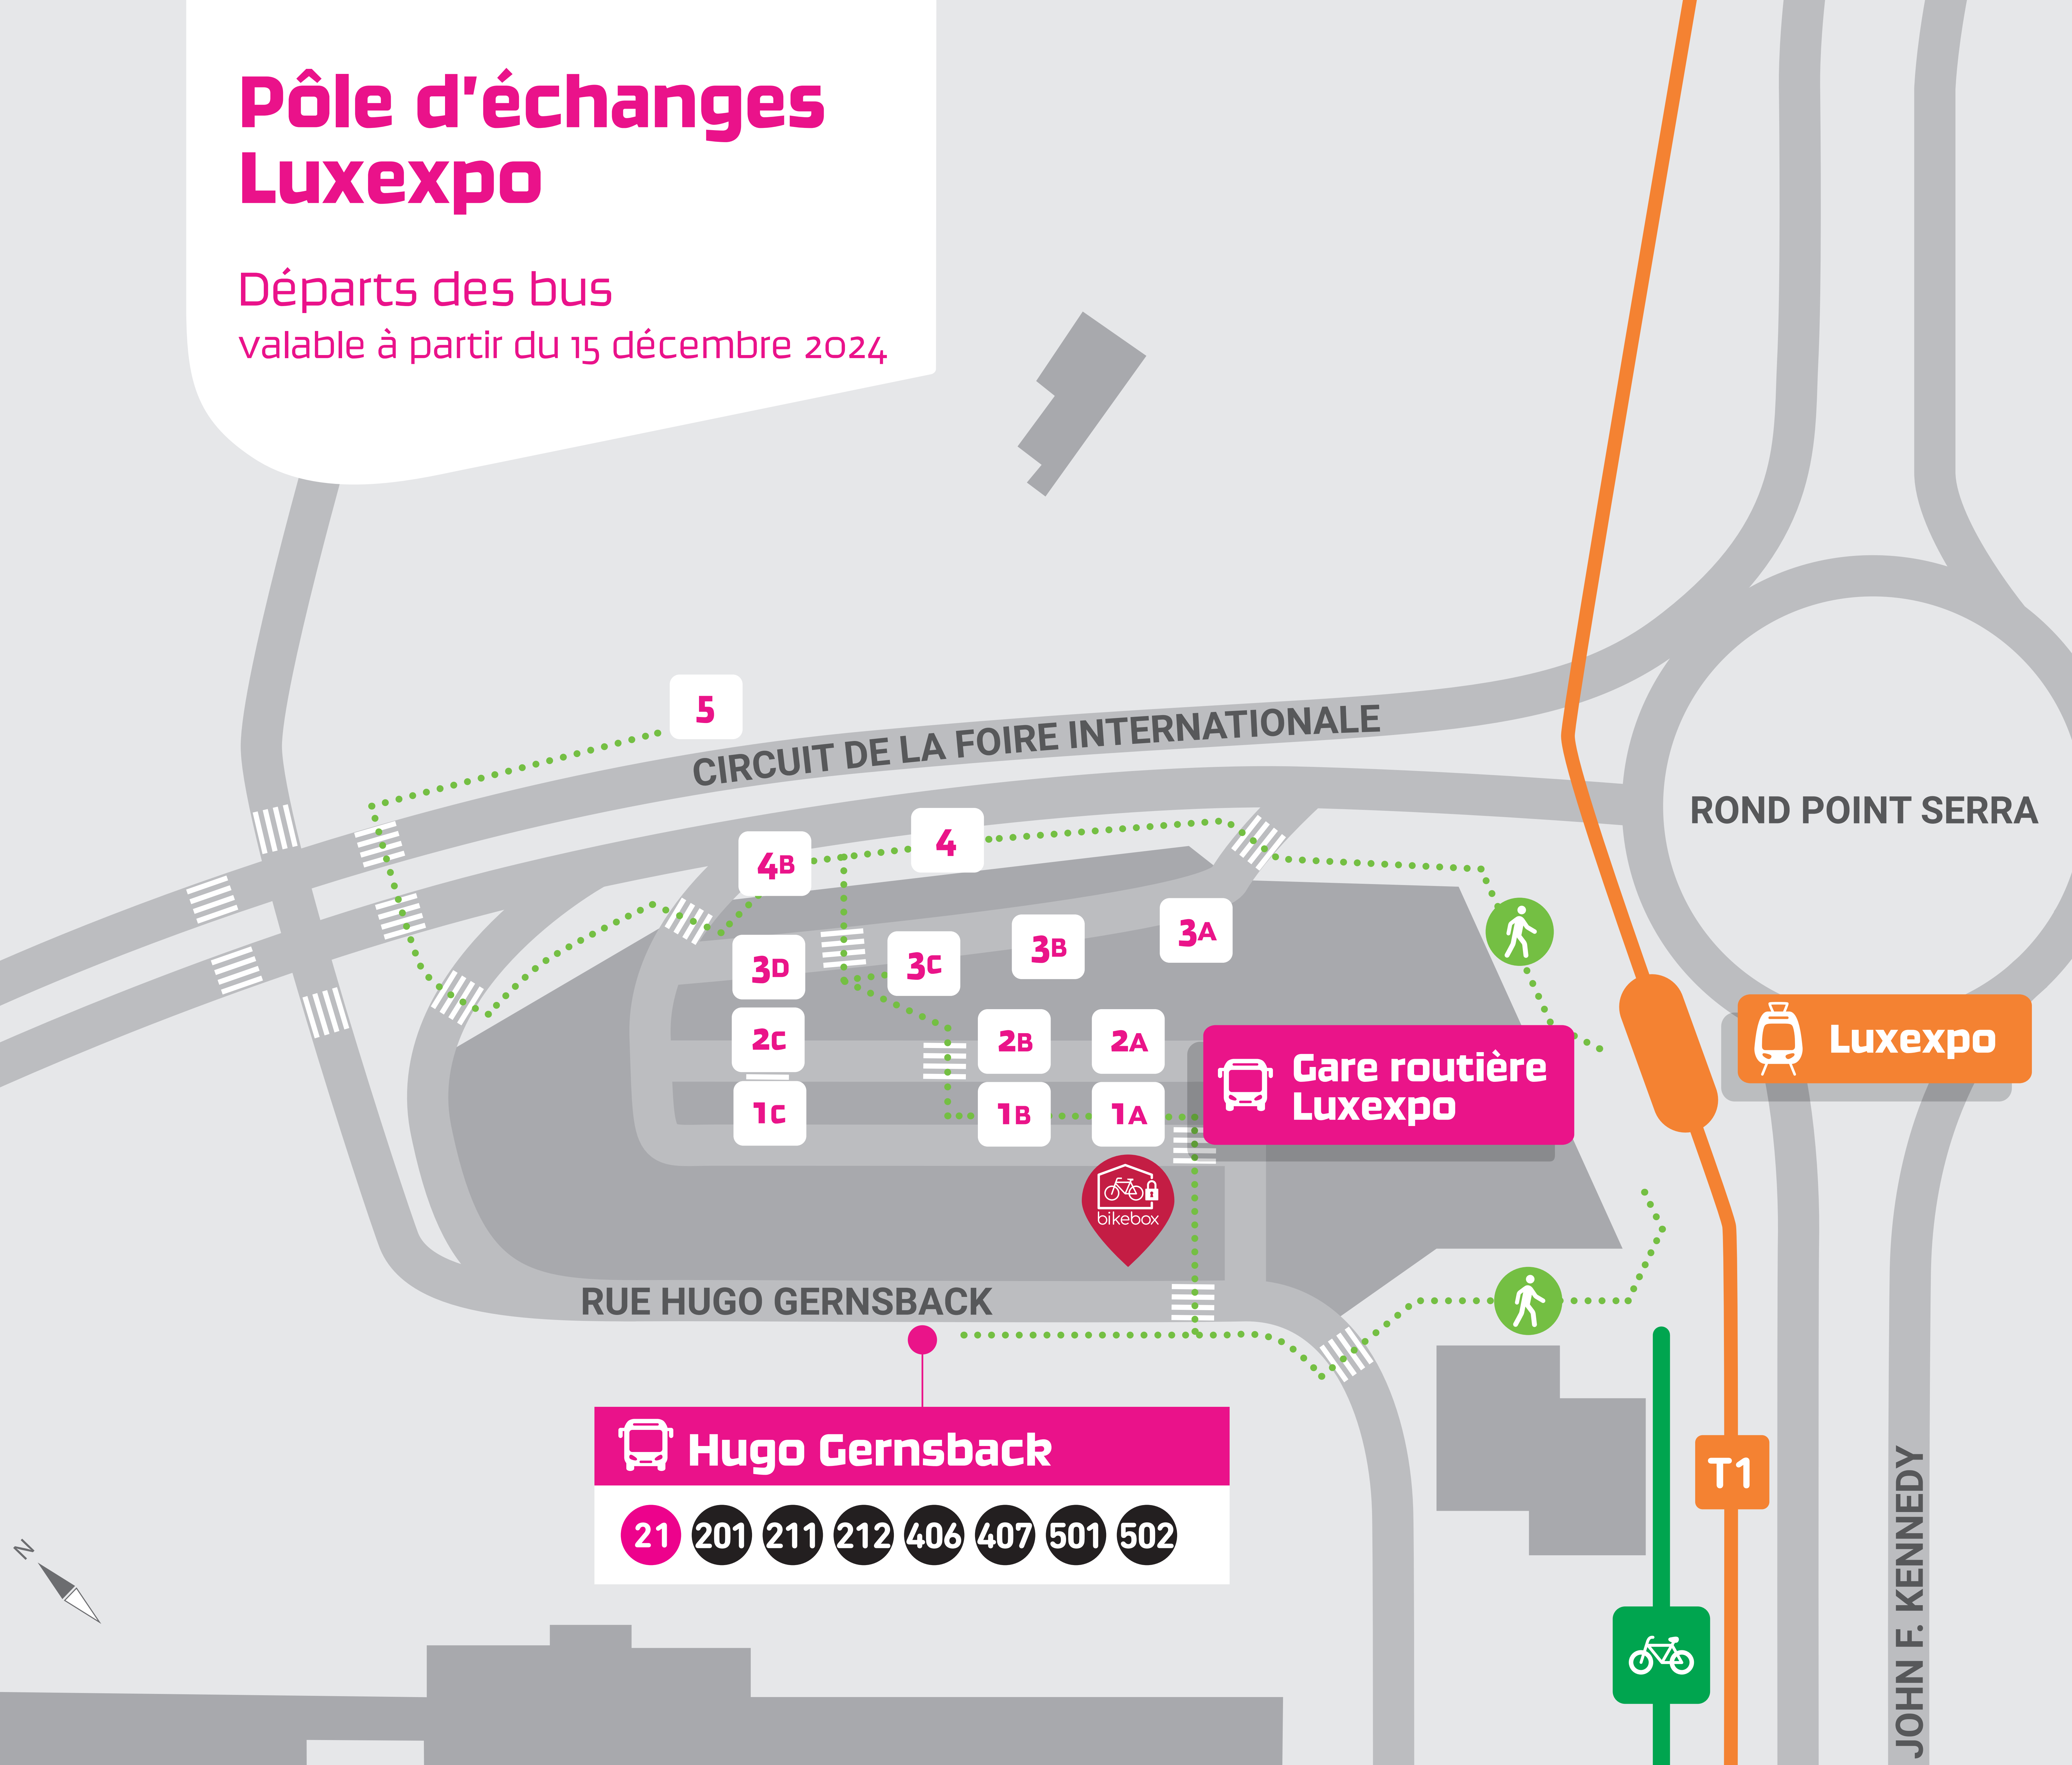

Pôle d'échanges Luxexpo

Départs des bus
valable à partir du 15 décembre 2024

Gare routière Luxexpo	
Quai 1A	
Quai 1B	455 456
Quai 1C	363 811 812
Quai 2A	301 507
Quai 2B	222 323
Quai 2C	309 311 326
Quai 3A	303 324
Quai 3B	304
Quai 3C	325 327
Quai 3D	321 322
Quai 4	6 7 16 21
	25 201 211 212
	305 401 403 405
	406 407 410 VRT
501 502 811 812	
Quai 4B	
Quai 5	6 7 16 25

Hugo Gernsback

21 201 211 212 406 407 501 502

Gare routière Luxexpo

Luxexpo

T1

JOHN F. KENNEDY

2465 2465

mobiliteit.lu