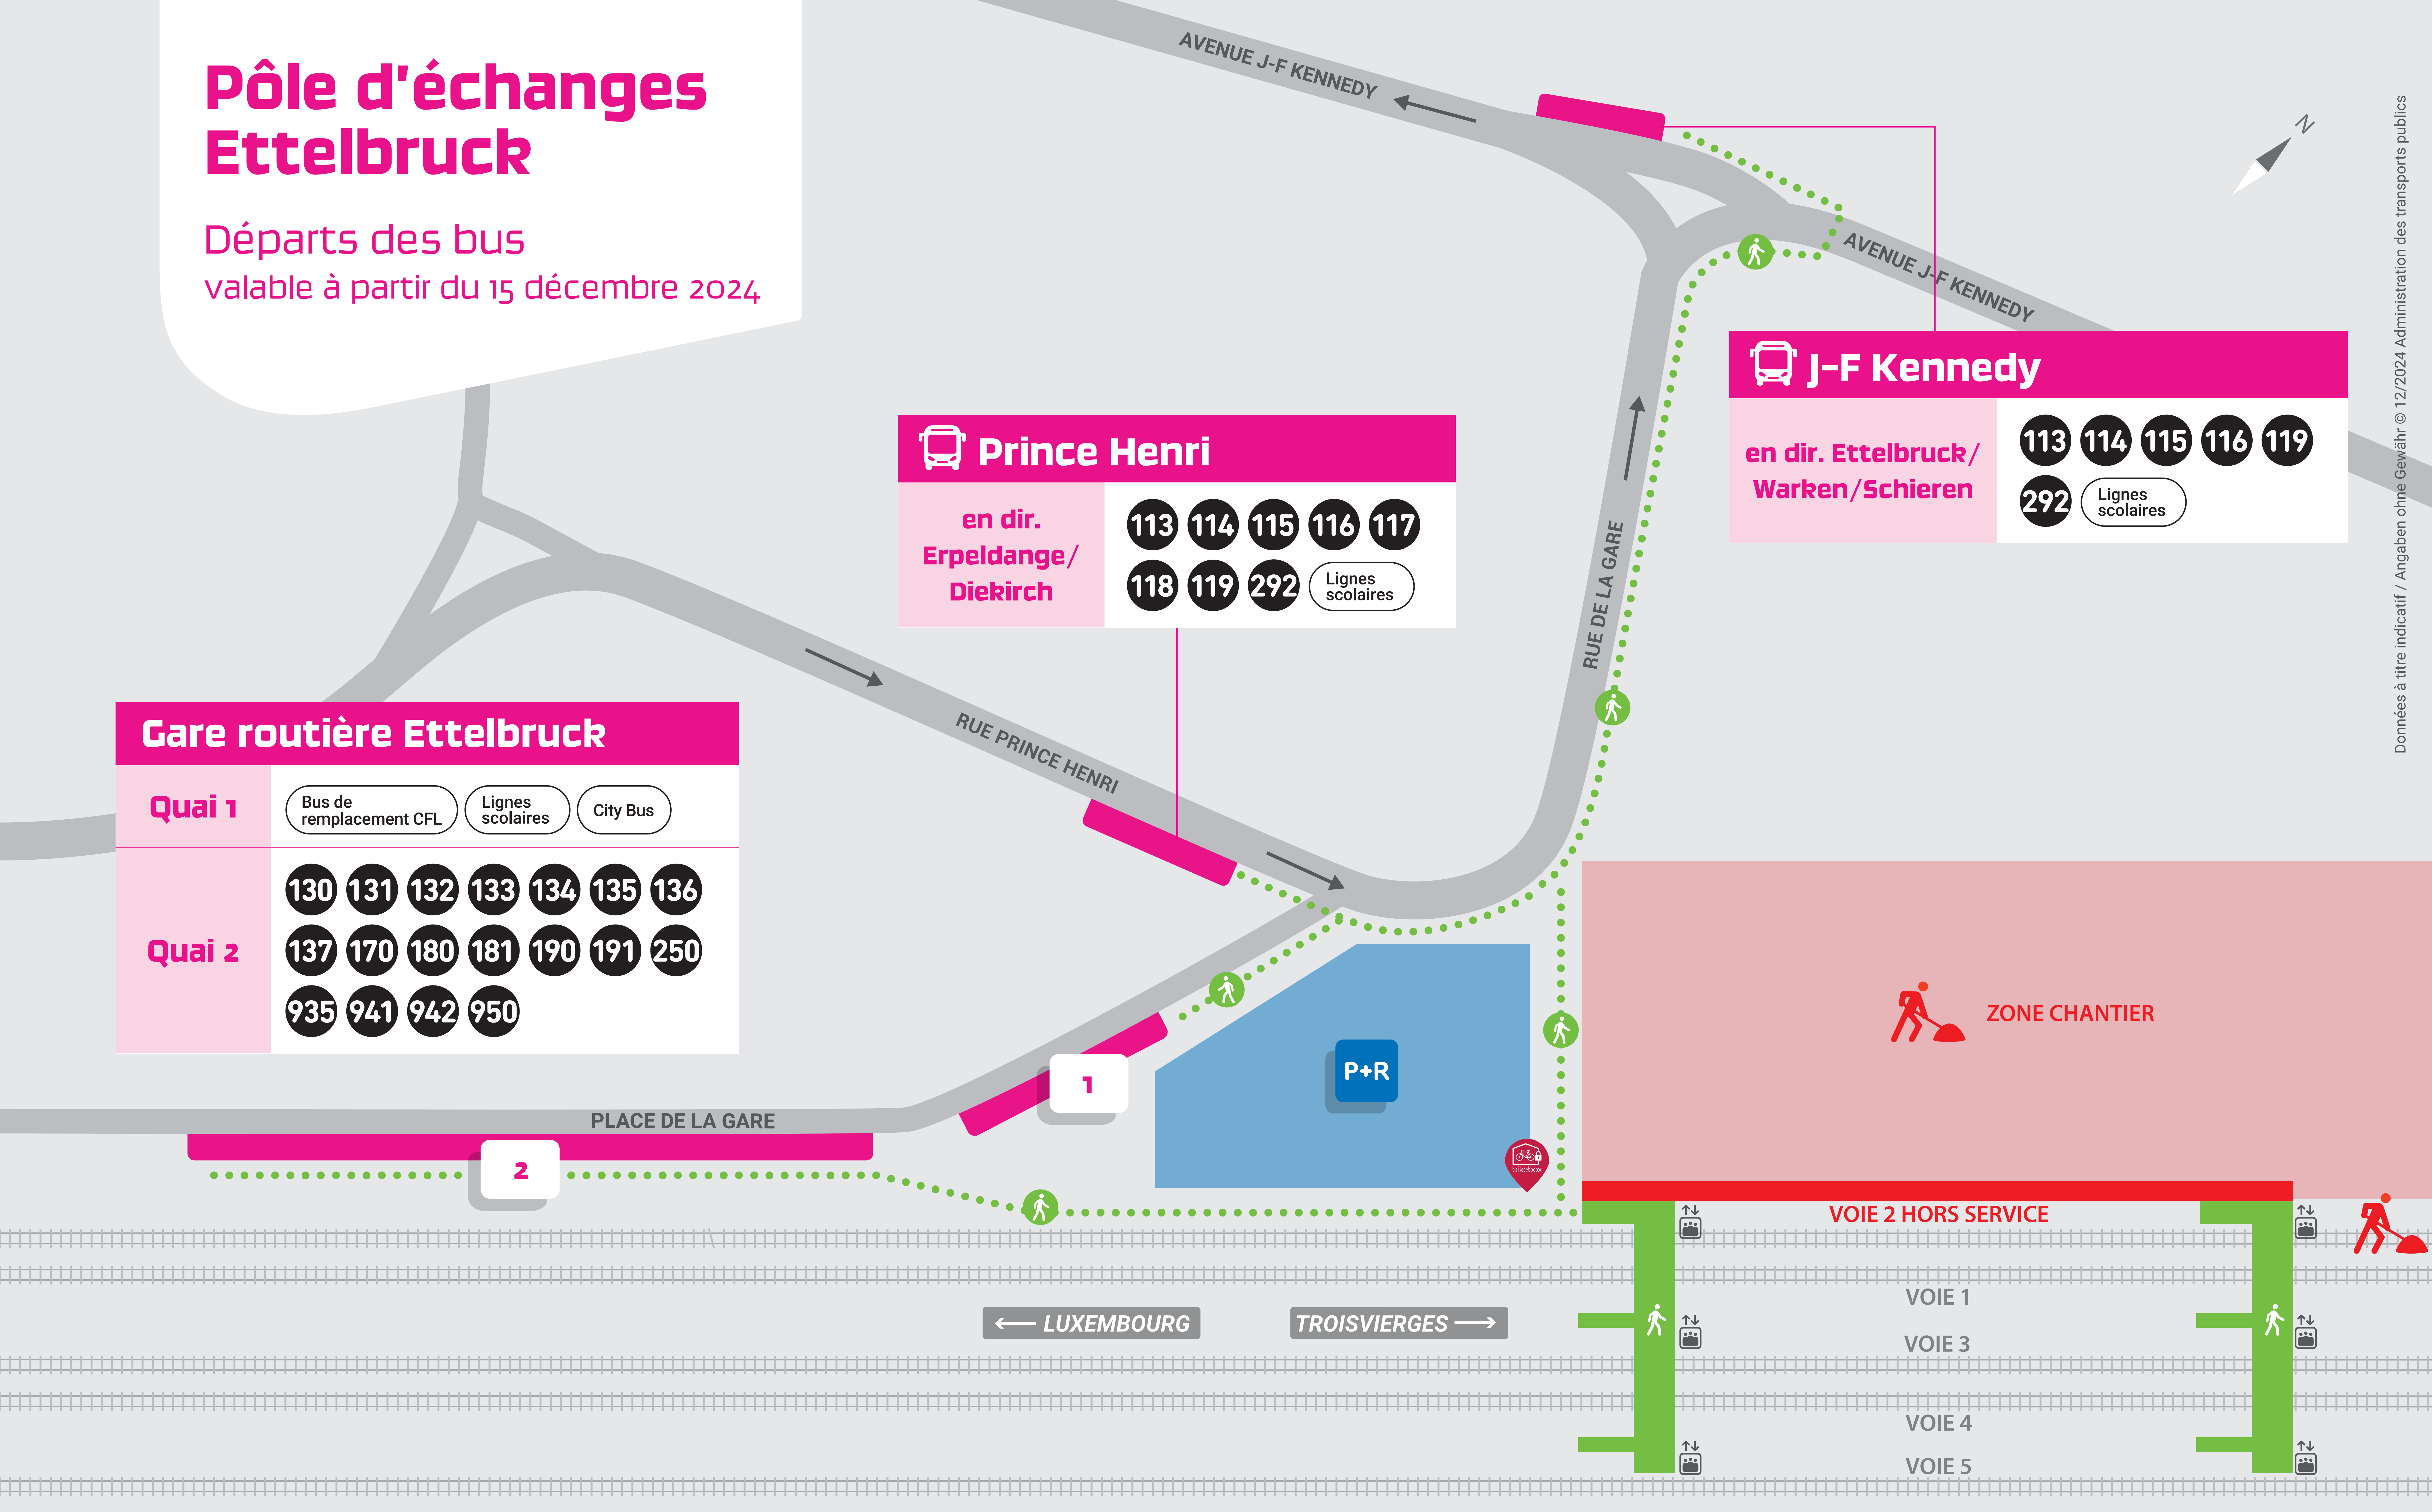

Pôle d'échanges Ettelbruck

Départs des bus
valable à partir du 15 décembre 2024

Gare routière Ettelbruck

Quai 1	Bus de remplacement CFL	Lignes scolaires	City Bus
Quai 2	130 131 132 133 134 135 136	137 170 180 181 190 191 250	935 941 942 950

Prince Henri

en dir. Erpeldange/Diekirch

113 114 115 116 117
118 119 292 Lignes scolaires

J-F Kennedy

en dir. Ettelbruck/Warken/Schieren

113 114 115 116 119
292 Lignes scolaires

2465 2465

mobiliteit.lu

mobile app

LE GOUVERNEMENT
DU GRAND-DUCHÉ DE LUXEMBOURG
Ministère de la Mobilité
et des Travaux publics
Administration des transports publics