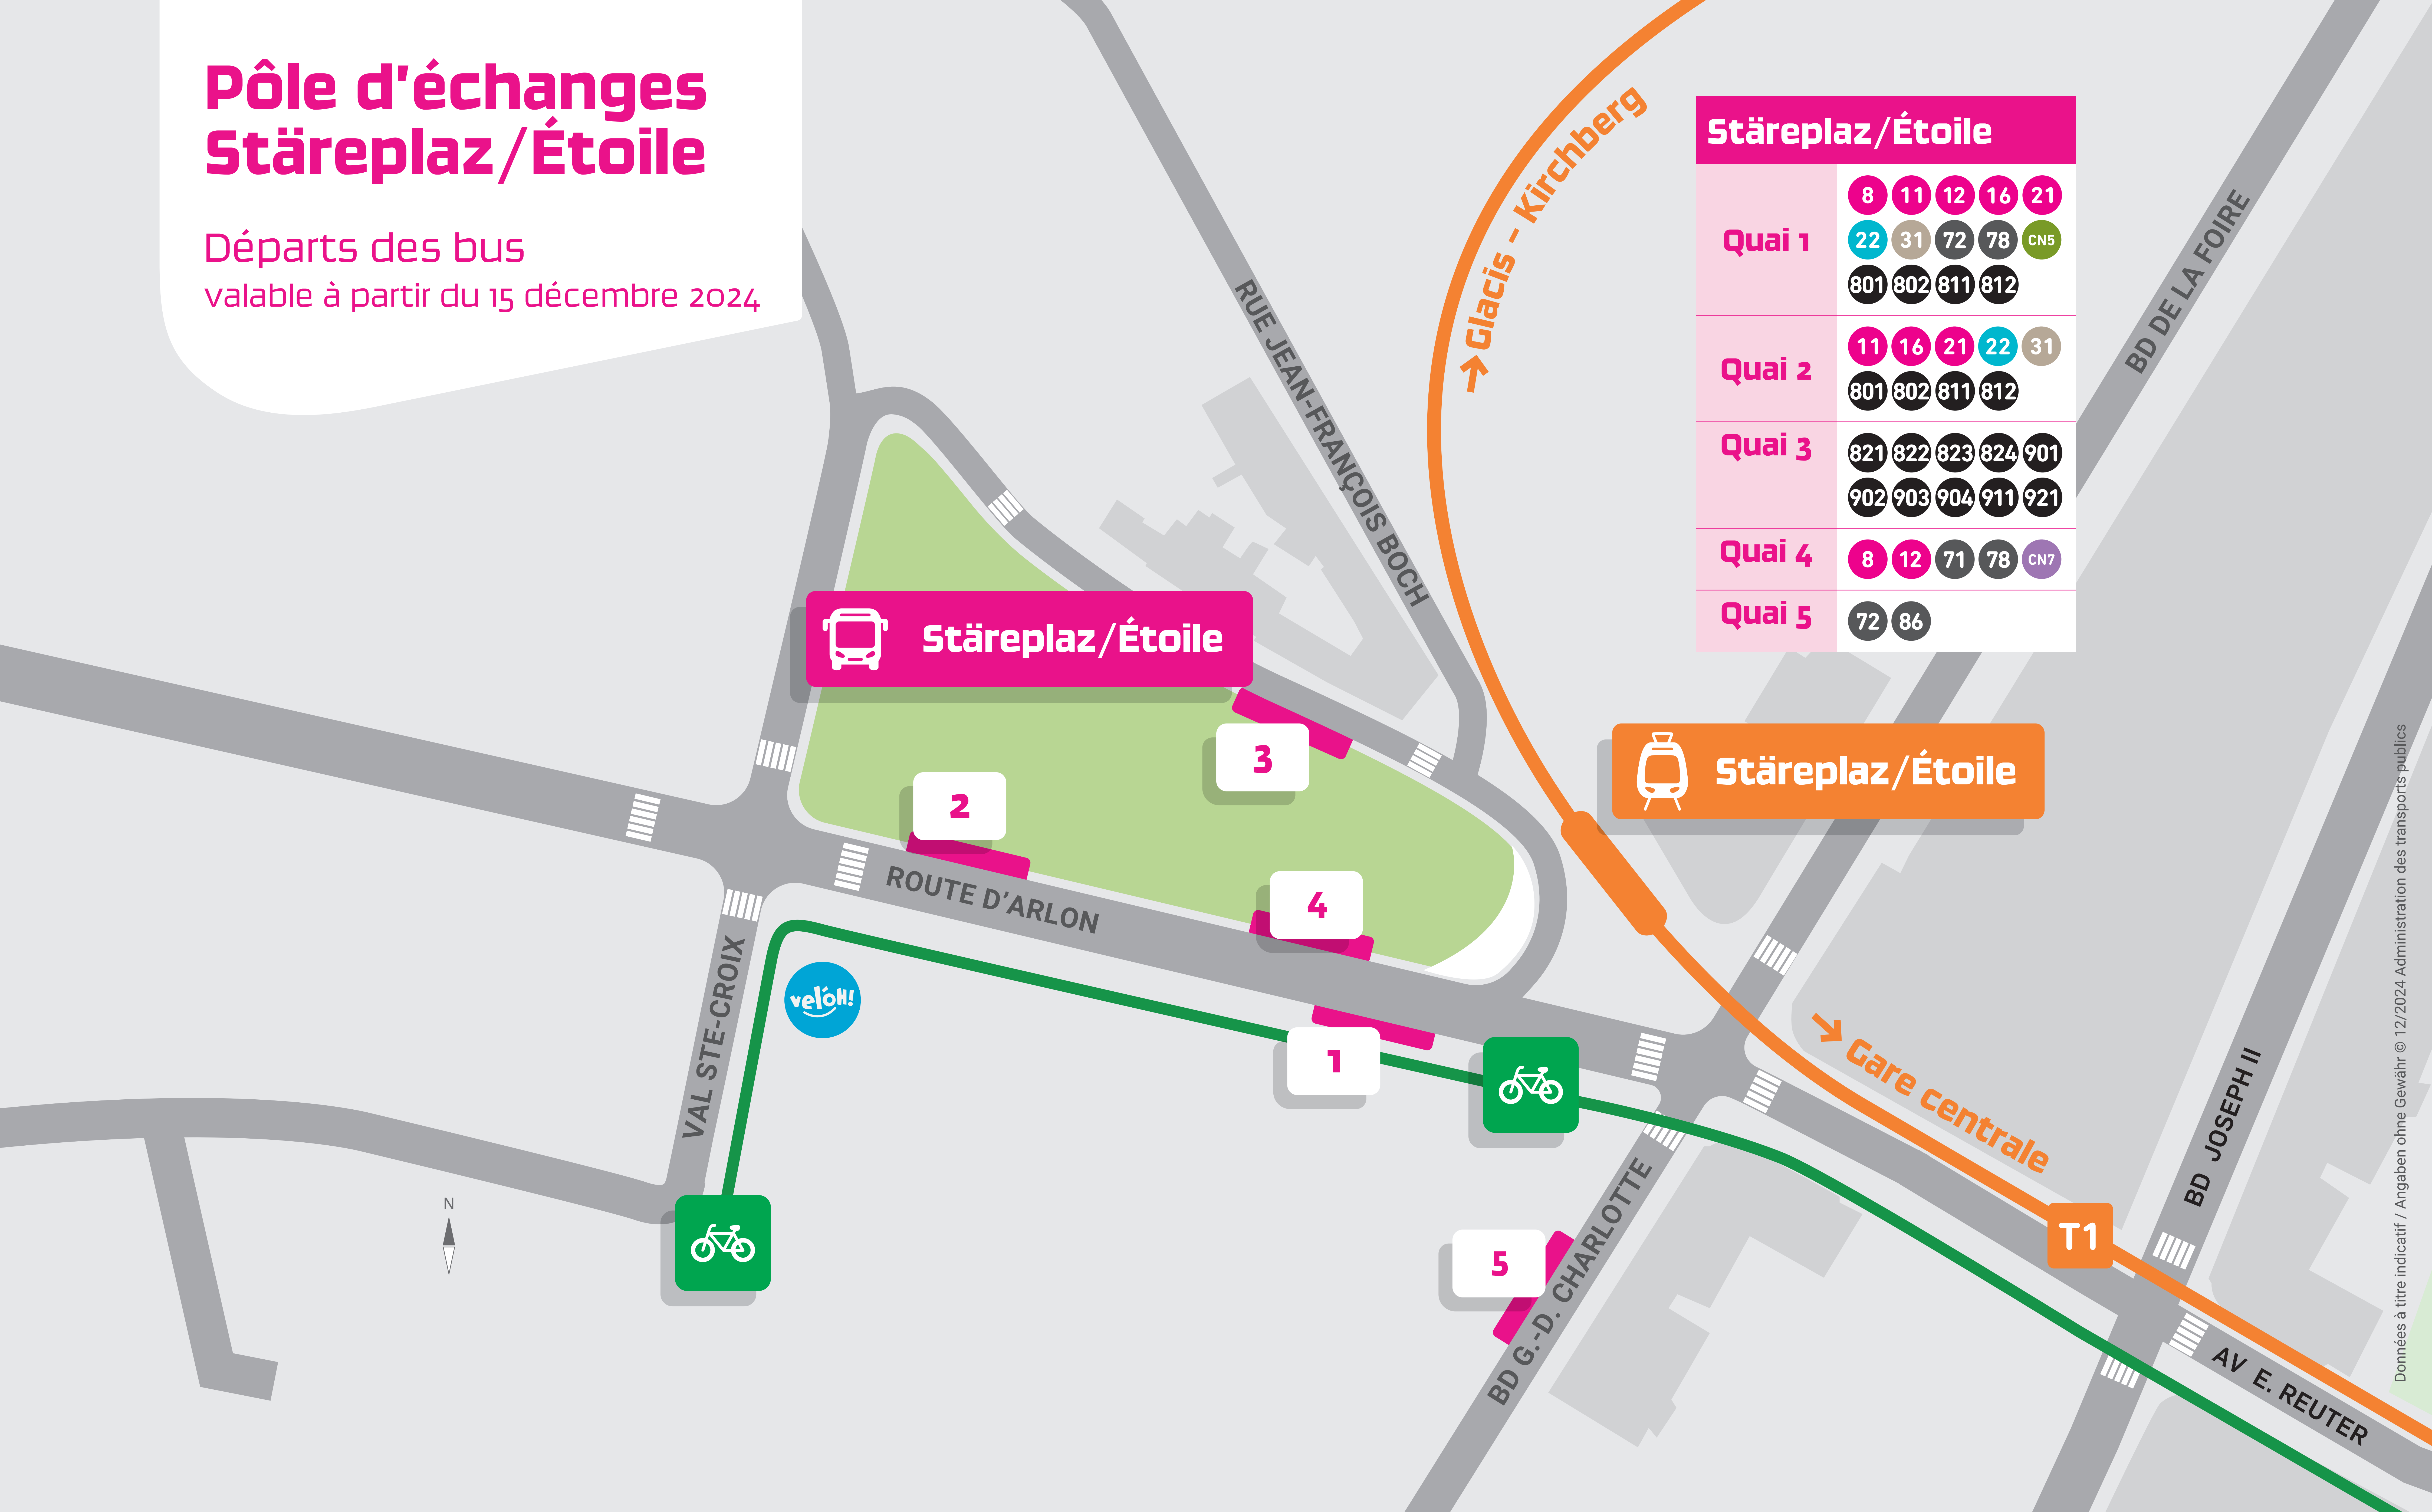

Pôle d'échanges Stäreplaz / Étoile

Départs des bus
valable à partir du 15 décembre 2024

Stäreplaz / Étoile	
Quai 1	8 11 12 16 21 22 31 72 78 CN5 801 802 811 812
Quai 2	11 16 21 22 31 801 802 811 812
Quai 3	821 822 823 824 901 902 903 904 911 921
Quai 4	8 12 71 78 CN7
Quai 5	72 86

2465 2465

[mobiliteit.lu](https://www.mobiliteit.lu)

mobile app

LE GOUVERNEMENT
DU GRAND-DUCHÉ DE LUXEMBOURG
Ministère de la Mobilité
et des Travaux publics

Administration des transports publics