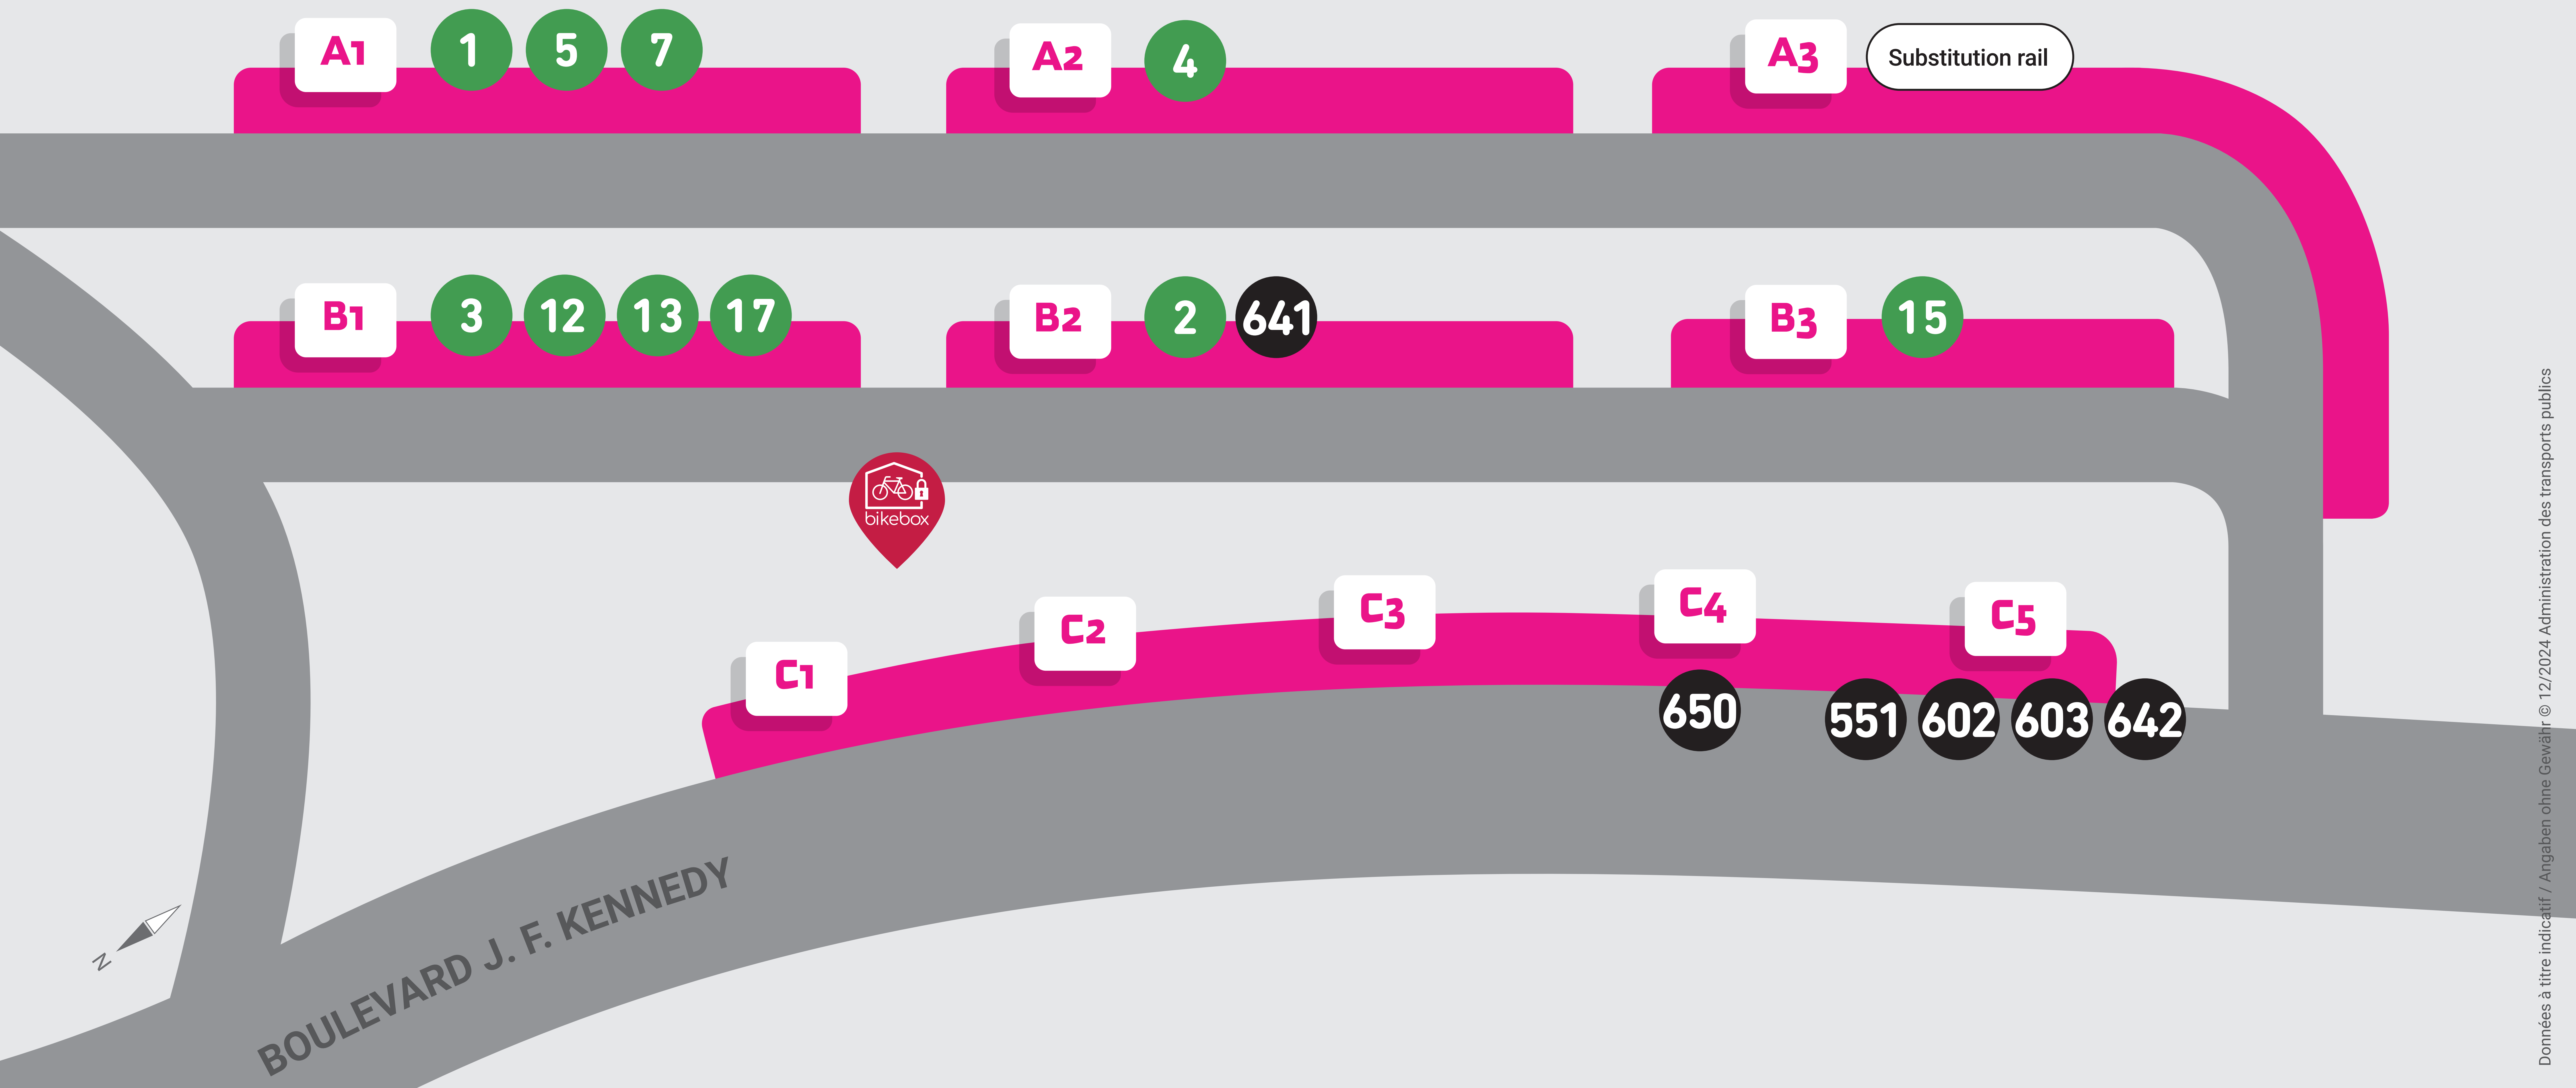

# Esch-sur-Alzette Gare routière

Départs des bus  
valable à partir du 15 décembre 2024

2465 2465

[mobiliteit.lu](https://mobiliteit.lu)

mobile app

LE GOUVERNEMENT  
DU GRAND-DUCHÉ DE LUXEMBOURG  
Ministère de la Mobilité  
et des Travaux publics

Administration des transports publics