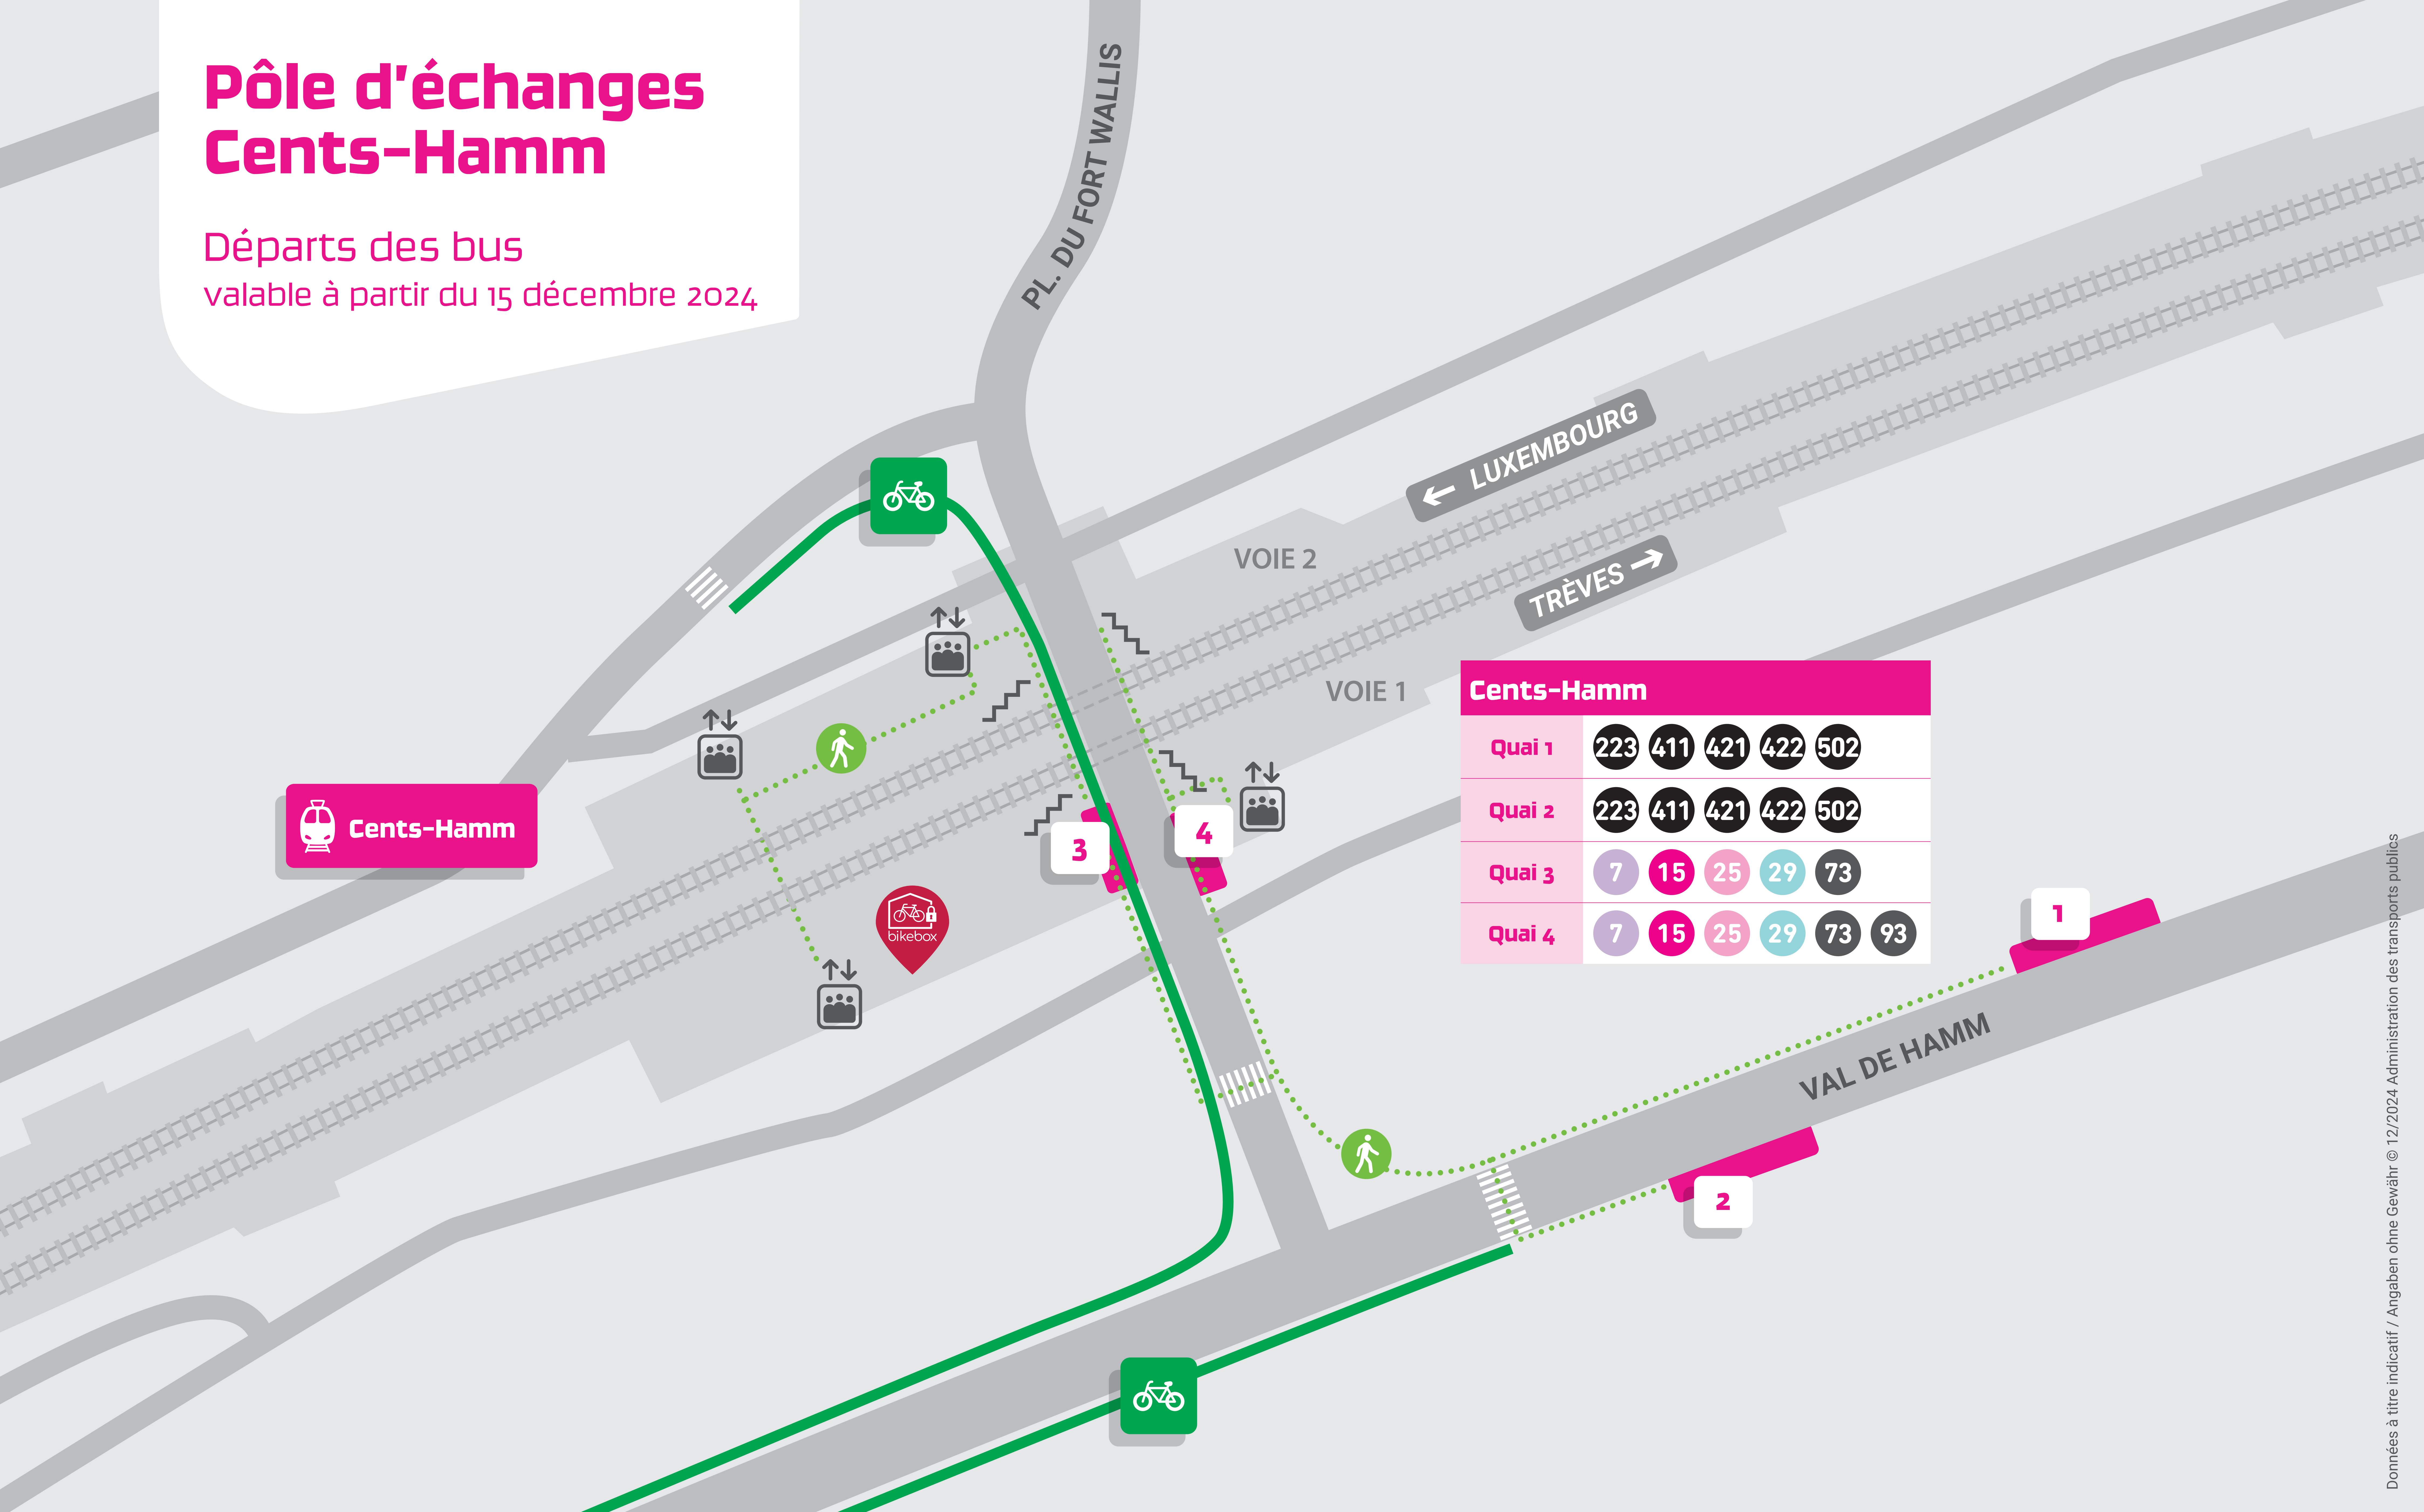

Pôle d'échanges Cents-Hamm

Départs des bus
valable à partir du 15 décembre 2024

Cents-Hamm					
Quai 1	223	411	421	422	502
Quai 2	223	411	421	422	502
Quai 3	7	15	25	29	73
Quai 4	7	15	25	29	73 93

2465 2465