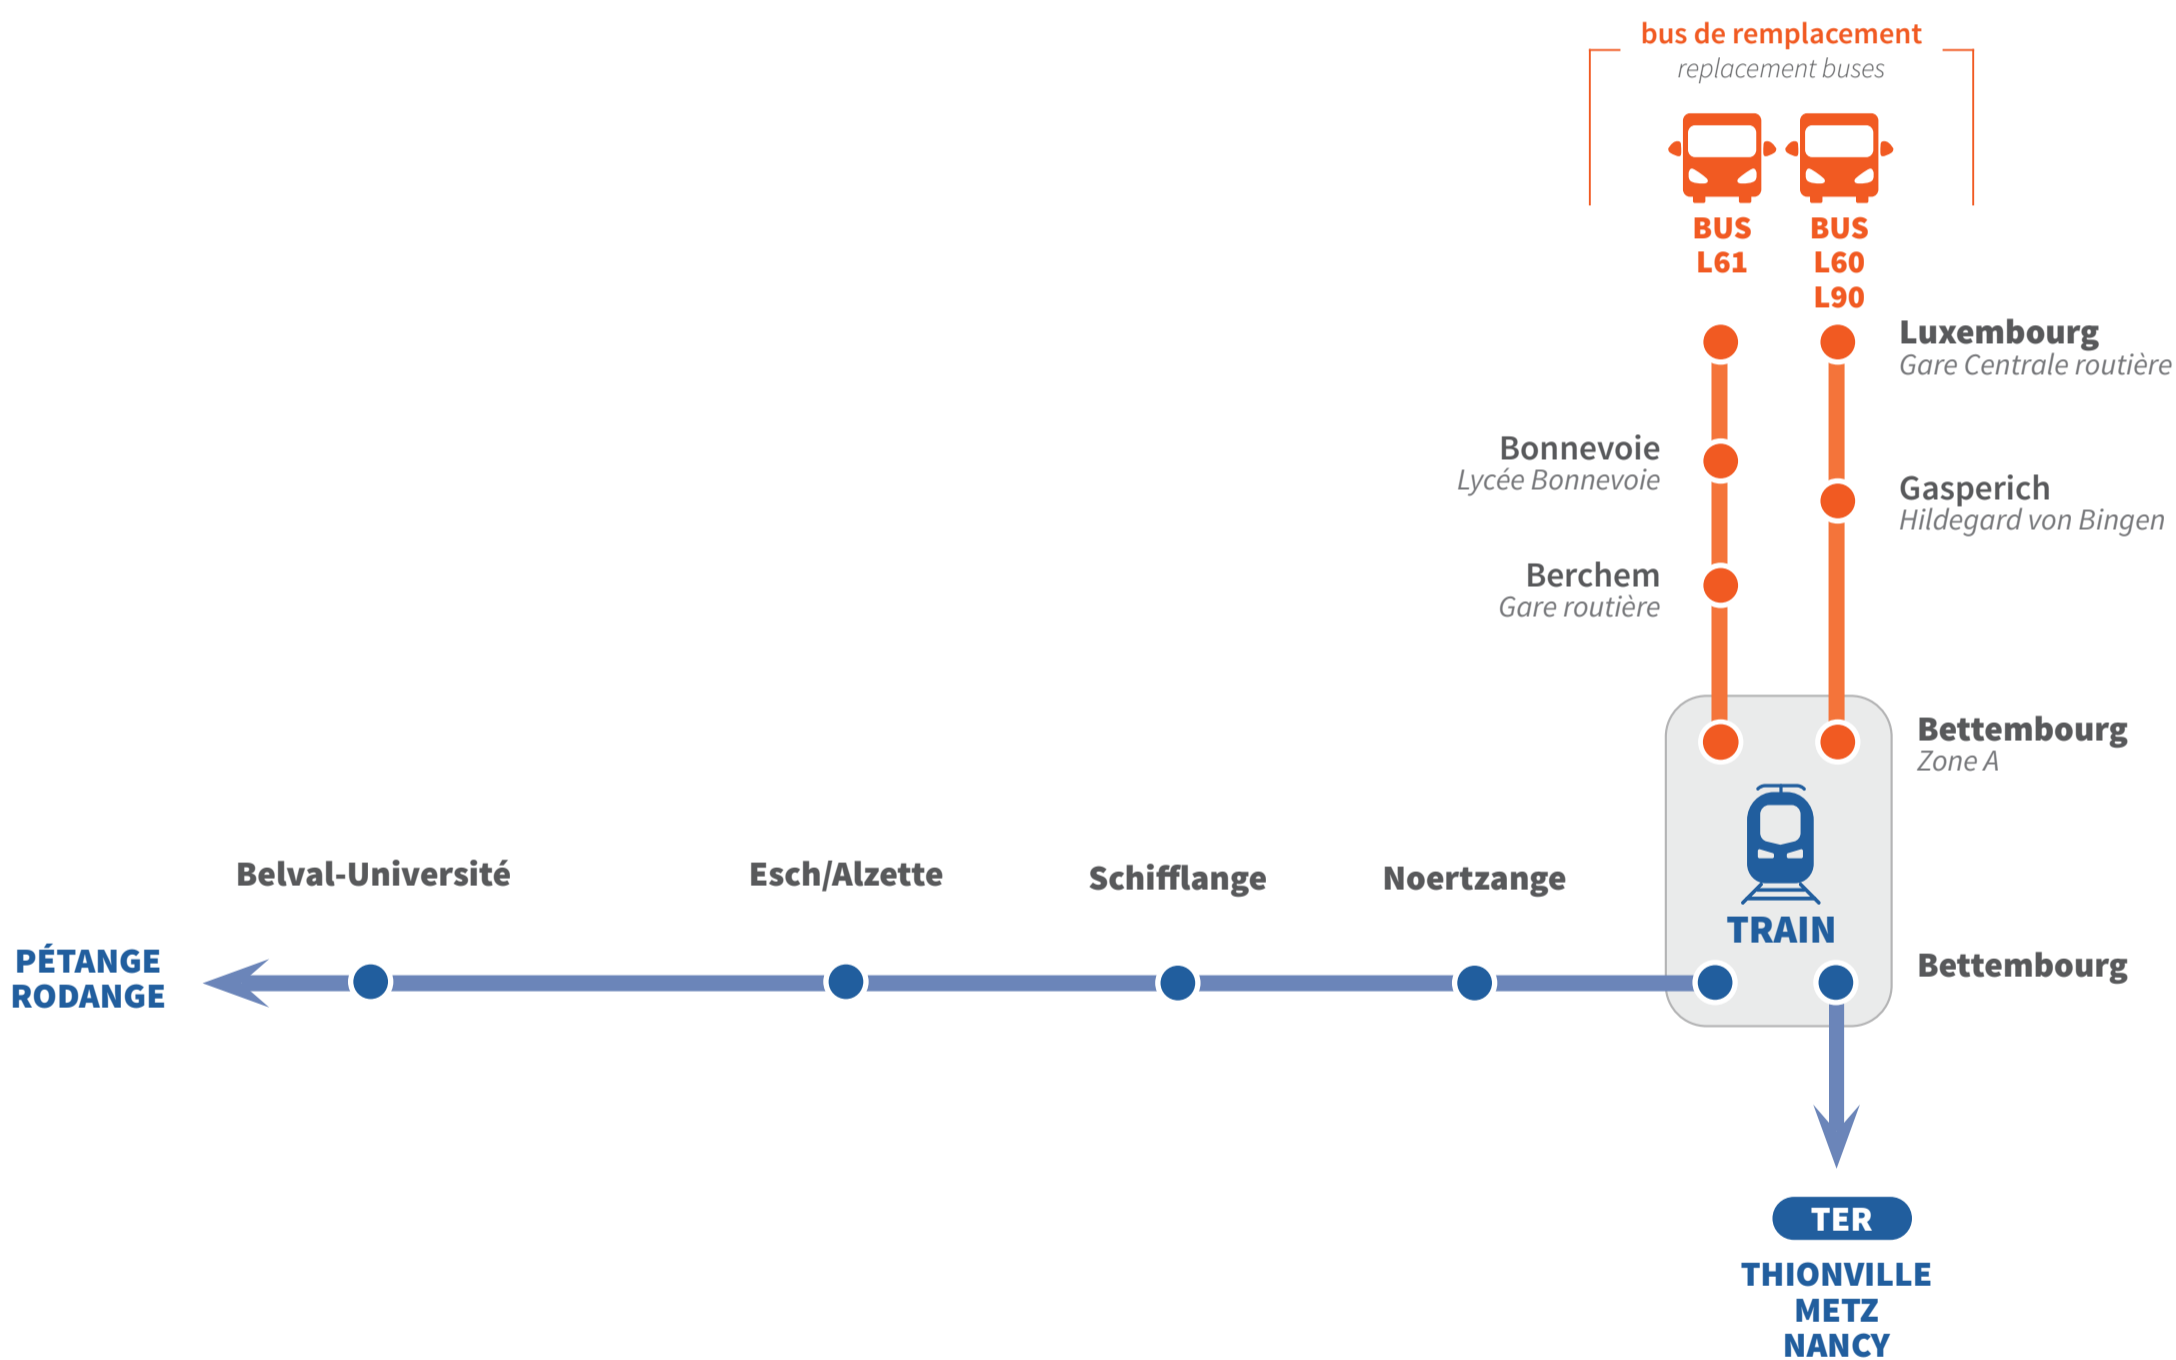

TRAIN

BUS

INFO TRAVAUX

LUXEMBOURG – BETTEMBOURG

Valable le samedi 14 décembre et le dimanche 15 décembre 2024

Valid on Saturday the 14th December and on Sunday the 15th December 2024

HORAIRES
TIMETABLES

ARR TS DE BUS
BUS STOPS