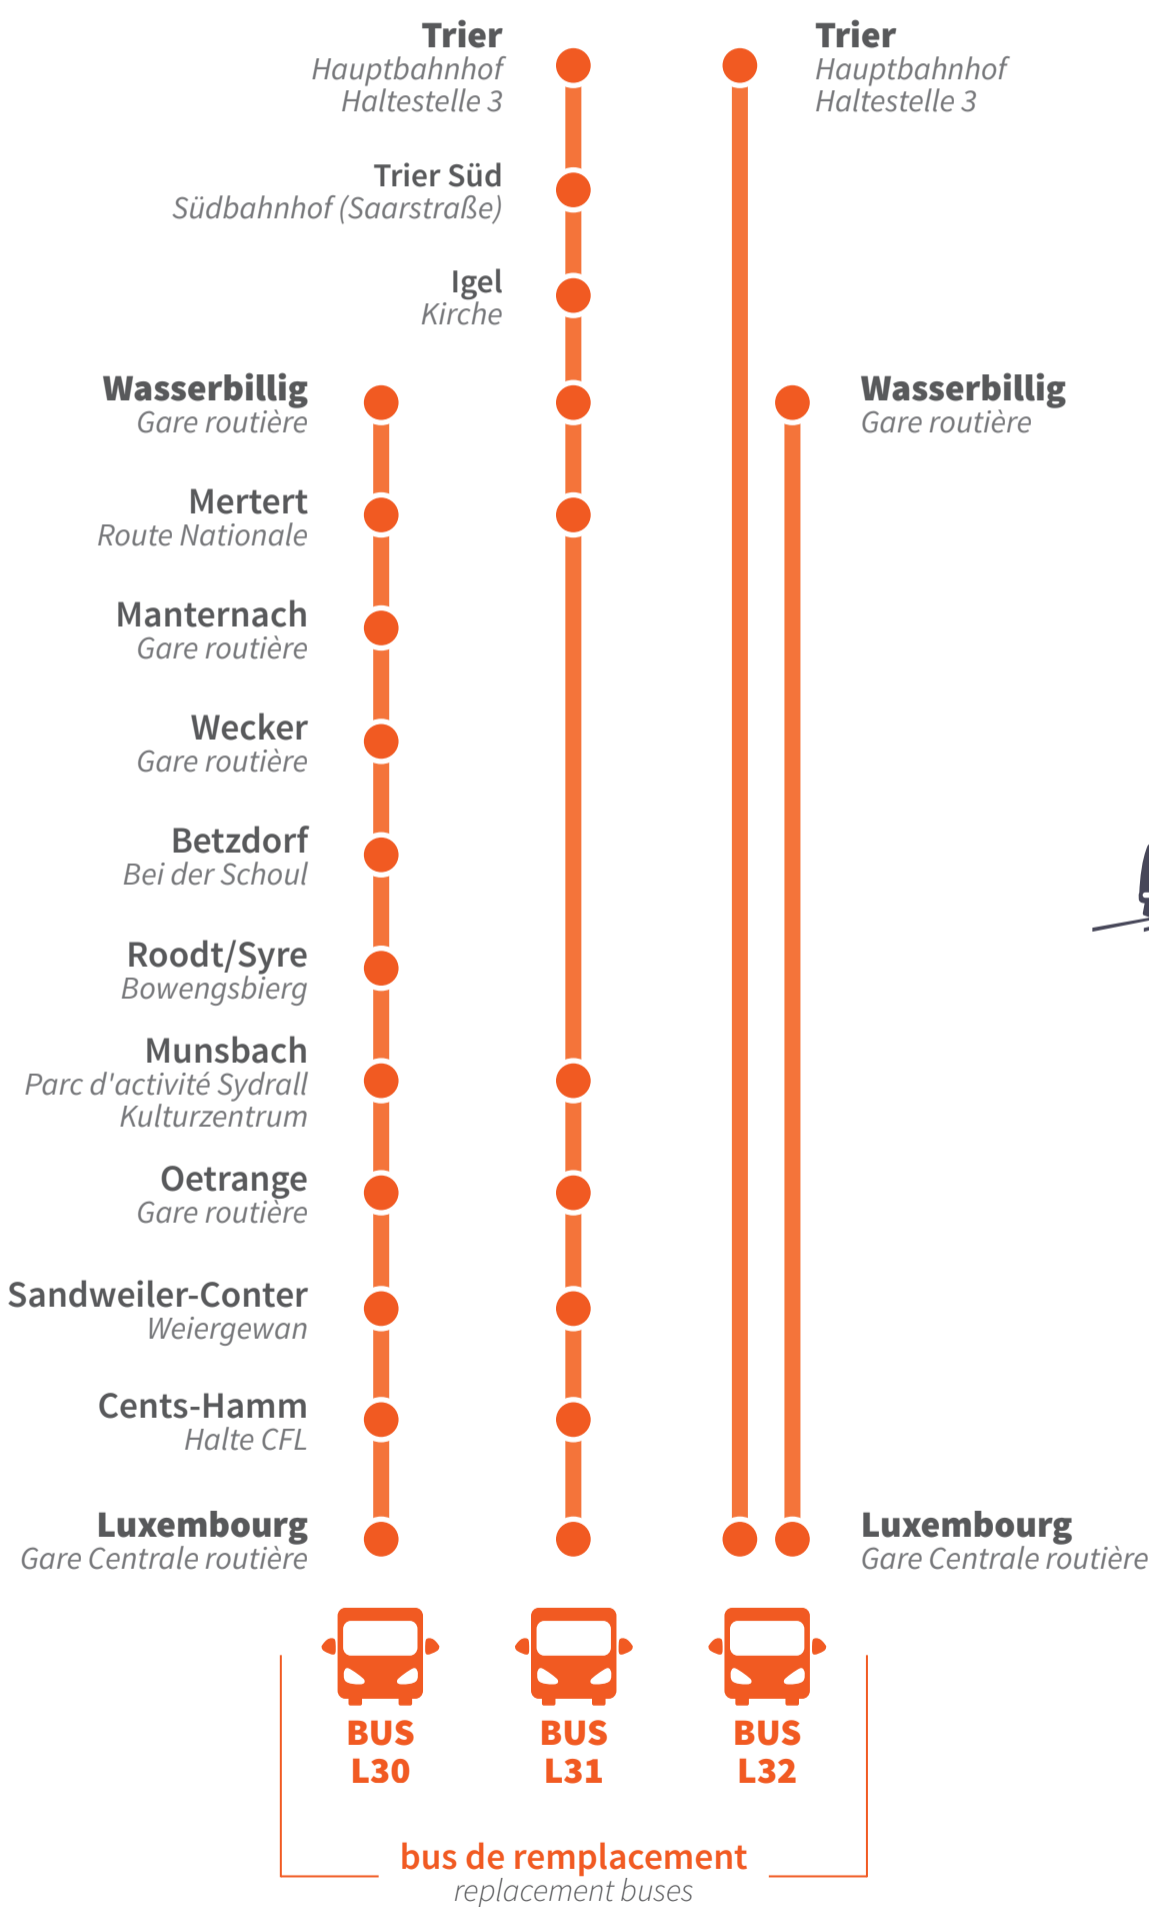

TRAIN

BUS

## LUXEMBOURG – TRIER

**Valable le samedi 16 novembre et le dimanche 17 novembre 2024**

*Valid on Saturday the 16th November and on Sunday the 17th November 2024*

HORAIRES  
TIMETABLES

ARRÊTS DE BUS  
BUS STOPS