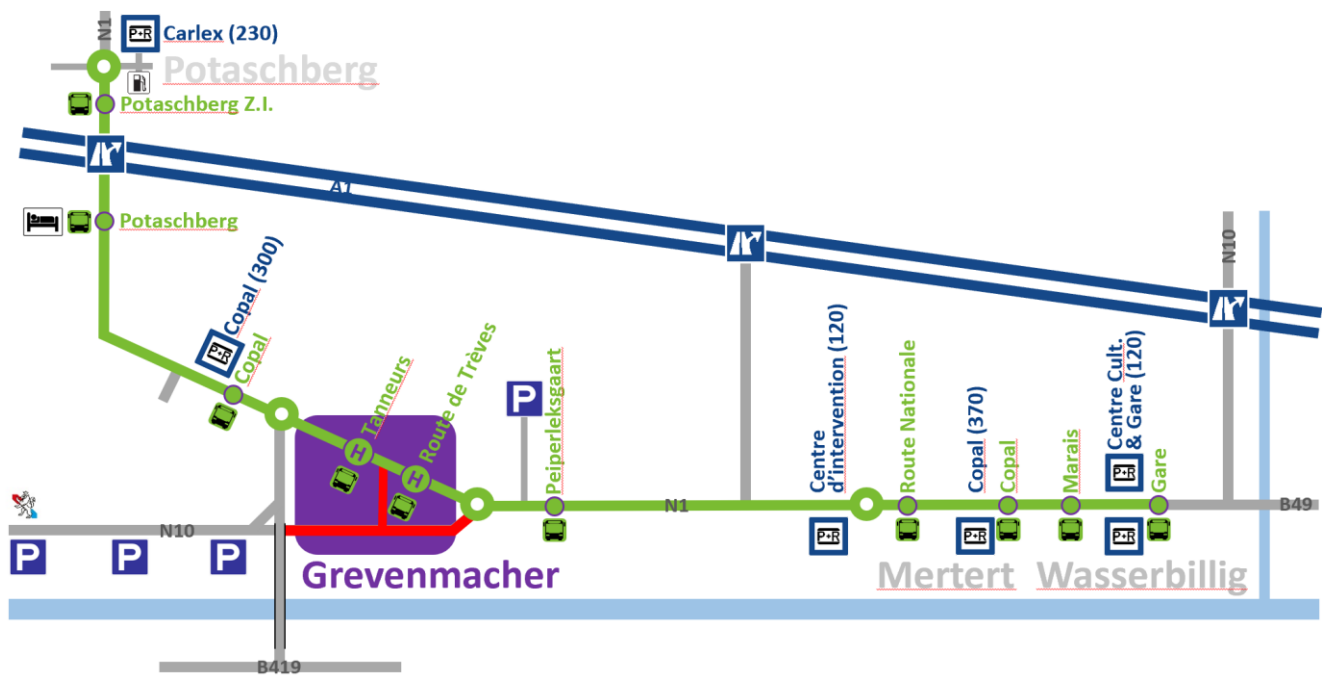

all
ttes les
alle
10
min

Wasserbillig - Grevenmacher - Potaschberg

LateNightBus.lu								LateNightBus.lu							
	P+R	P+R	P+R	P+R	P+R	P+R	P+R	P+R	P+R	P+R	P+R	P+R	P+R	P+R	P+R
Wasserbillig	Gare	12:01	12:11	12:21	12:31	12:41	12:51	13:01							
Wasserbillig	Marais	12:02	12:12	12:22	12:32	12:42	12:52	13:02							
Mertert	Copal	12:03	12:13	12:23	12:33	12:43	12:53	13:03							
Mertert	Route Nationale	12:04	12:14	12:24	12:34	12:44	12:54	13:04							
Grevenmacher	Peiperleksgaart	12:08	12:18	12:28	12:38	12:48	12:58	13:08							
Grevenmacher	Gare routiëre (Quai 1)	X	X	X	Cortège	X	X	X							
Grevenmacher	Route de Trèves (Quai 1)	12:10	12:20	12:30	12:40	12:50	13:00	13:10							
Grevenmacher	Tanneurs	12:13	12:23	12:33	12:43	12:53	13:03	13:13							
Grevenmacher	Copal	12:16	12:26	12:36	12:46	12:56	13:06	13:16							
Grevenmacher	Potaschbiërg	12:19	12:29	12:39	12:49	12:59	13:09	13:19							
Grevenmacher	Potaschbiërg Z.I.	12:20	12:30	12:40	12:50	13:00	13:10	13:20							

all
ttes les
alle
10
min

powered by

www.latenightbus.lu

&

emile weber
all about your journey