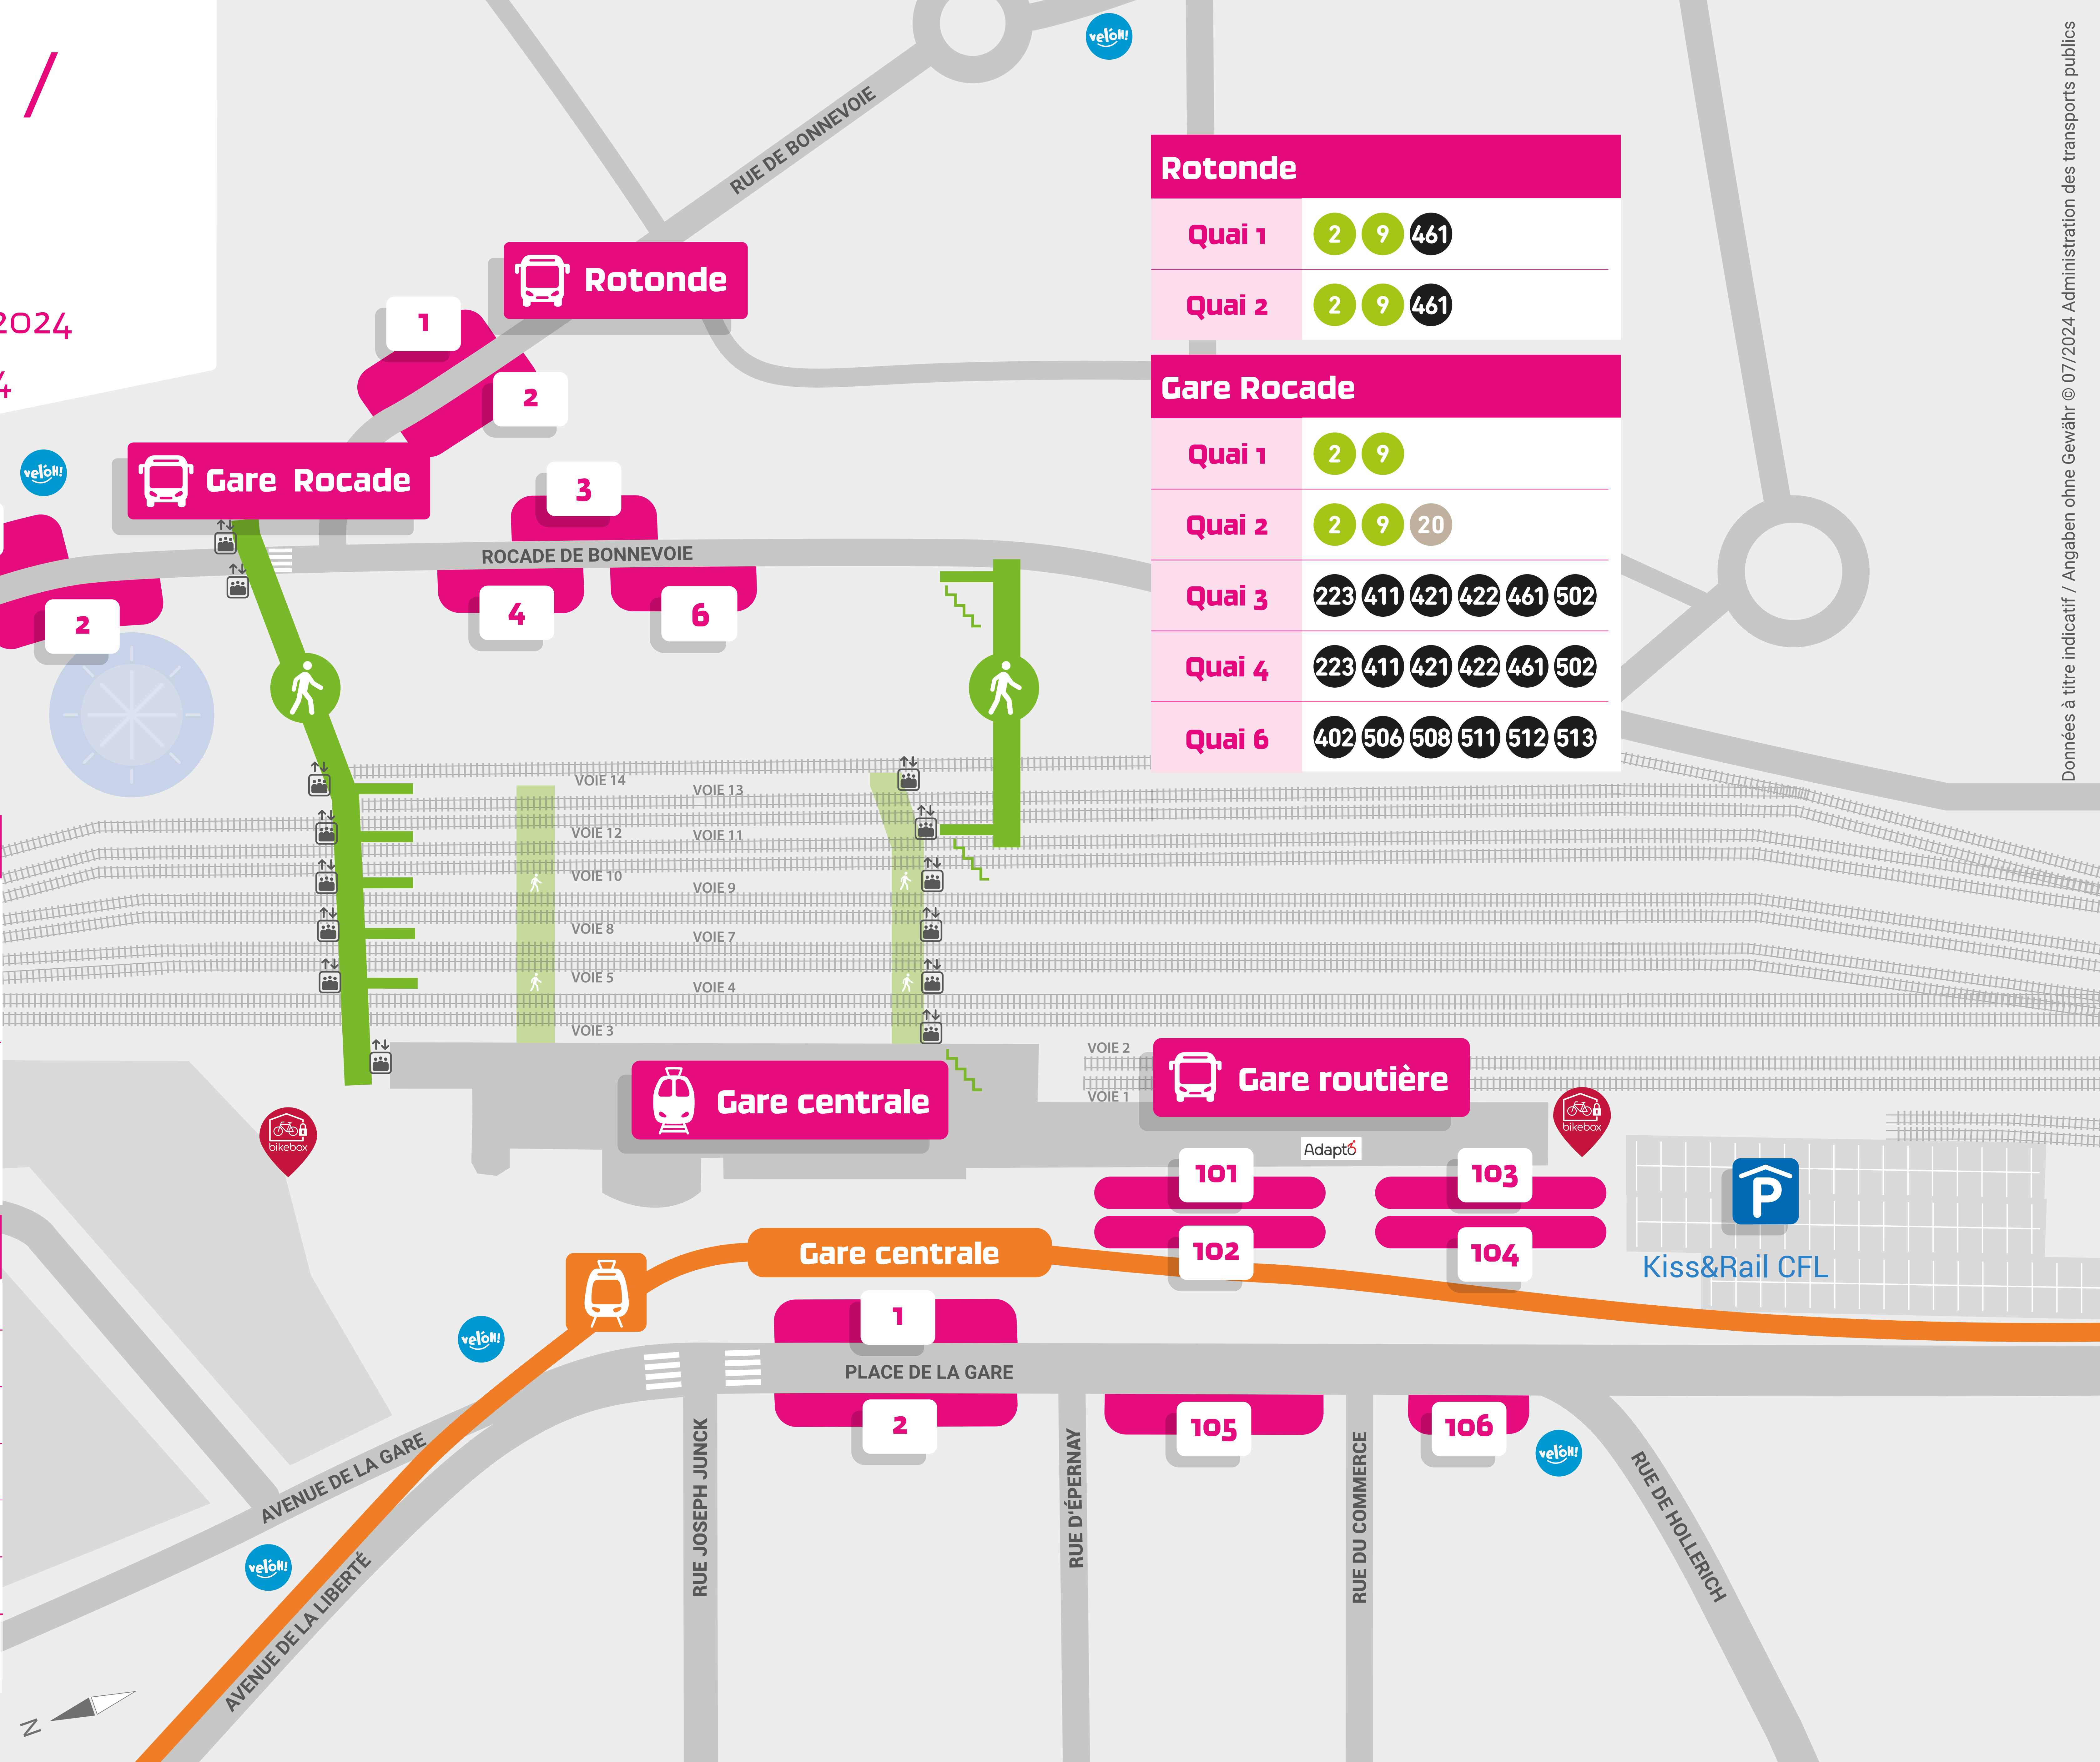

Gare centrale / Gare Rocade

Départs des bus
valable à partir du 12 août 2024
jusqu'au 15 septembre 2024

Gare centrale	
Quai 1	4 7 10 13 14 18 19 20 22 23 27 29 94 95 CN1
Quai 2	4 7 10 13 14 18 22 23 27 29 90 CN1 CN2 CN3
Gare routière	
Quai 101	Bus de remplacement CFL
Quai 102	Bus de remplacement CFL
Quai 103	
Quai 104	414 423 424 622 623
Quai 105	412 413 L40 Saarbrücken
Quai 106	602 603 611 612
Quai provisoire	L95 TGV Lorraine Adapto

Rotonde	
Quai 1	2 9 461
Quai 2	2 9 461
Gare Rocade	
Quai 1	2 9
Quai 2	2 9 20
Quai 3	223 411 421 422 461 502
Quai 4	223 411 421 422 461 502
Quai 6	402 506 508 511 512 513

2465 2465

mobiliteit.lu

mobile app