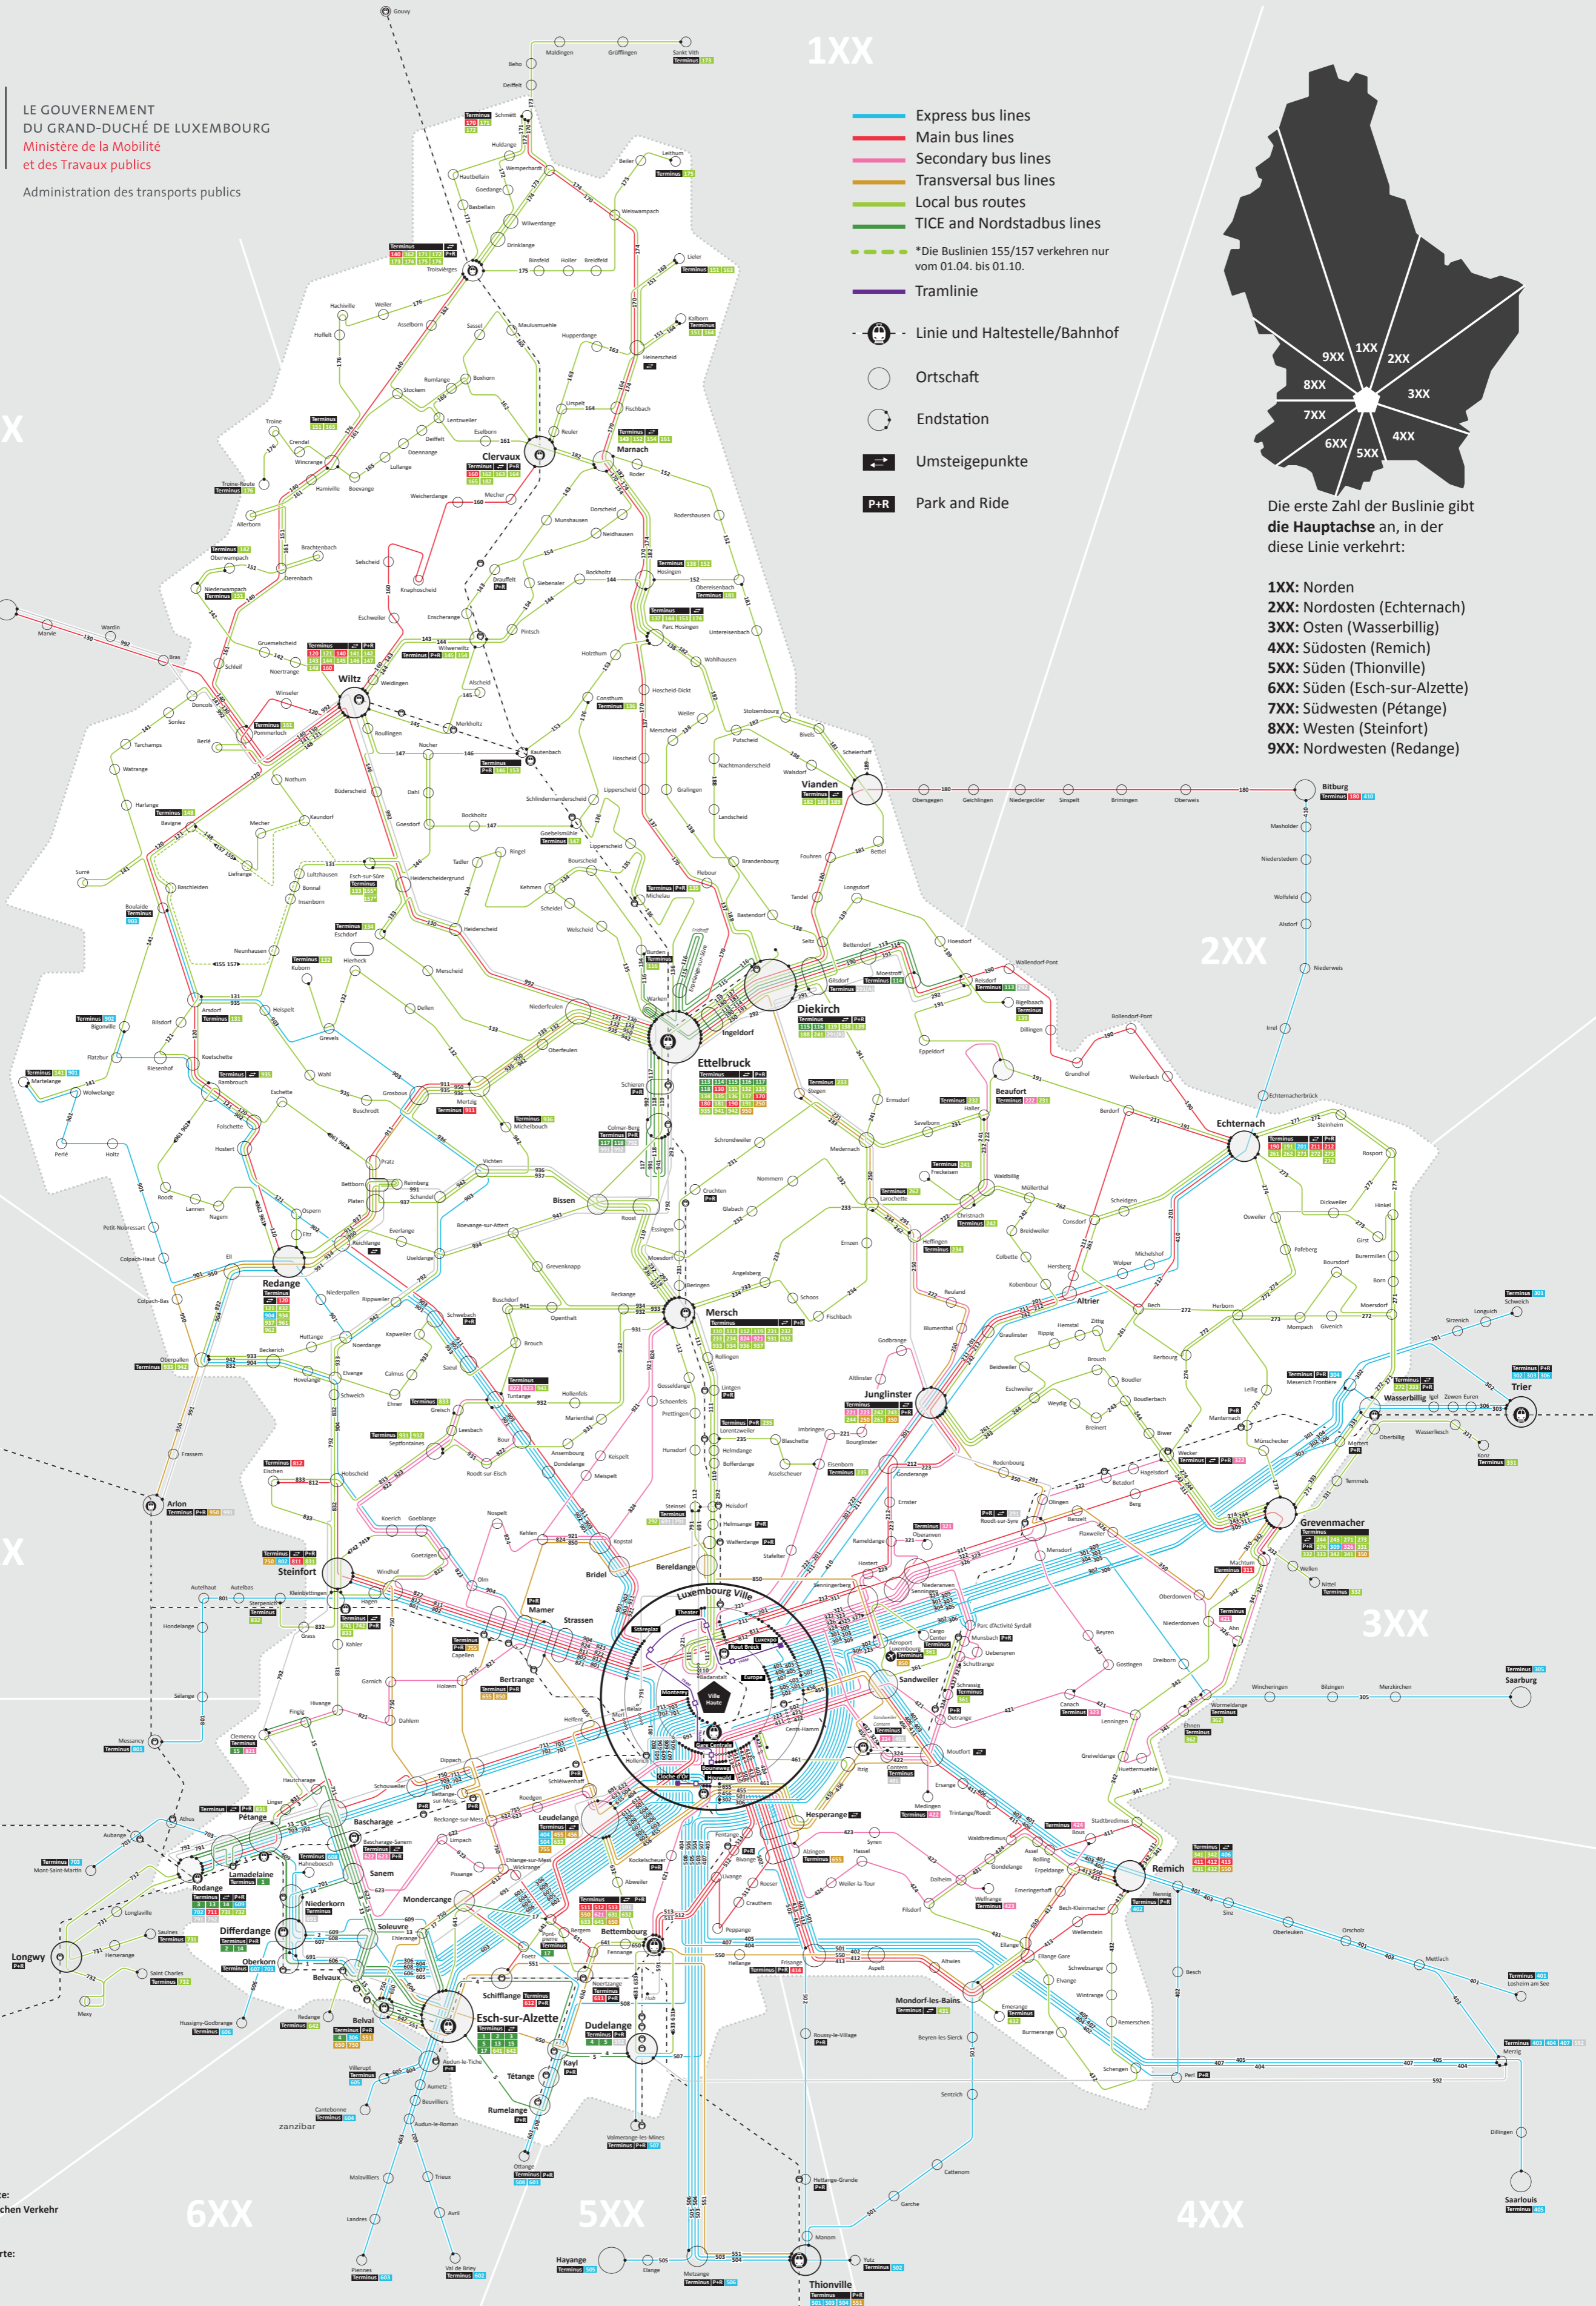

Aktualisierung der Karte:
Verwaltung für öffentlichen Verkehr
Juli 2024

Entwurf der Originalkarte:
Jug Cerovic Architec
www.inat.fr

110	LUX, Kirchberg - Beggen - Lorentzweiler - Mersch, Gare
111	Mersch - Lorentzweiler - Walferdange - Kirchberg, Rout Bréck
112	LUX, Kirchberg - Steinsel - Mersch
113	Reisdorf - Diekirch - Ettelbruck
114	Moestroff - Diekirch - Ettelbruck
115	Ettelbruck - Erpeldange - Diekirch
116	Burden - Ettelbruck - Diekirch
117	Ettelbruck - Schieren - Welsdorf - Colmar-Berg
118	Ettelbruck - Schieren - Colmar-Berg
119	Diekirch - Bissen Z.A.C. - Mersch
120	Wiltz - Arsdorf - Rambrouch - Redange
121	Wiltz - Rambrouch - Redange
130	Ettelbruck - Wiltz - Bastogne (B)
131	Ettelbruck - Esch-sur-Sûre - Insenborn - Arsdorf
132	Ettelbruck - Niederfeulen - Kuborn
133	Ettelbruck - Eschdorf - Esch-sur-Sûre
134	Ettelbruck - Bourscheid - Heiderscheid - Eschdorf
135	Ettelbruck - Warken - Michelau
136	Ettelbruck - Erpeldange - Consthum
137	Ettelbruck - Diekirch - Fridhaff - Parc Hosingen
138	Diekirch - Brandenburg - Hosingen
139	Diekirch - Hoesdorf - Bigelbach
140	Wiltz - Pommerloch - Wincrange - Troisvierges
141	Wiltz - Pommerloch - Harlange - Martelange
142	Wiltz - Oberwampach
143	Wiltz - Wilwerwiltz - Drauffelt - Dorscheid
144	Wiltz - Wilwerwiltz - Parc Hosingen
145	Wiltz - Merkholtz - Alscheid - Wilwerwiltz
146	Wiltz - Goesdorf - Nocher - Kautenbach
147	Wiltz - Nocher - Goebelsmuehle
148	Wiltz - Kaundorf - Bavigne
151	Wincrange - Niederwampach
152	Hosingen - Obereisenbach - Marnach
153	Parc Hosingen - Holzthum - Kautenbach
154	Marnach - Dorscheid - Wilwerwiltz
160	Clervaux - Knapphoscheid - Wiltz
161	Marnach - Wincrange - Pommerloch
162	Clervaux - Rumlange - Troisvierges
163	Clervaux - Hupperdange - Heinerscheid - Lieler
164	Clervaux - Heinerscheid - Kalborn
165	Clervaux - Rumlange - Wincrange
170	Schmiede - Weiswampach - Hosingen - Ettelbruck
171	Troisvierges - Hautbellain - Huldange - Schmiede
172	Troisvierges - Wilwerdange - Huldange - Schmiede
173	Troisvierges - Wilwerdange - St. Vith (B)
174	Troisvierges - Weiswampach - Marnach - Parc Hosingen
175	Troisvierges - Weiswampach - Leithum
176	Troisvierges - Wincrange - Troine
180	Ettelbruck - Vianden - Bitburg (D)
181	Ettelbruck - Vianden - Obereisenbach