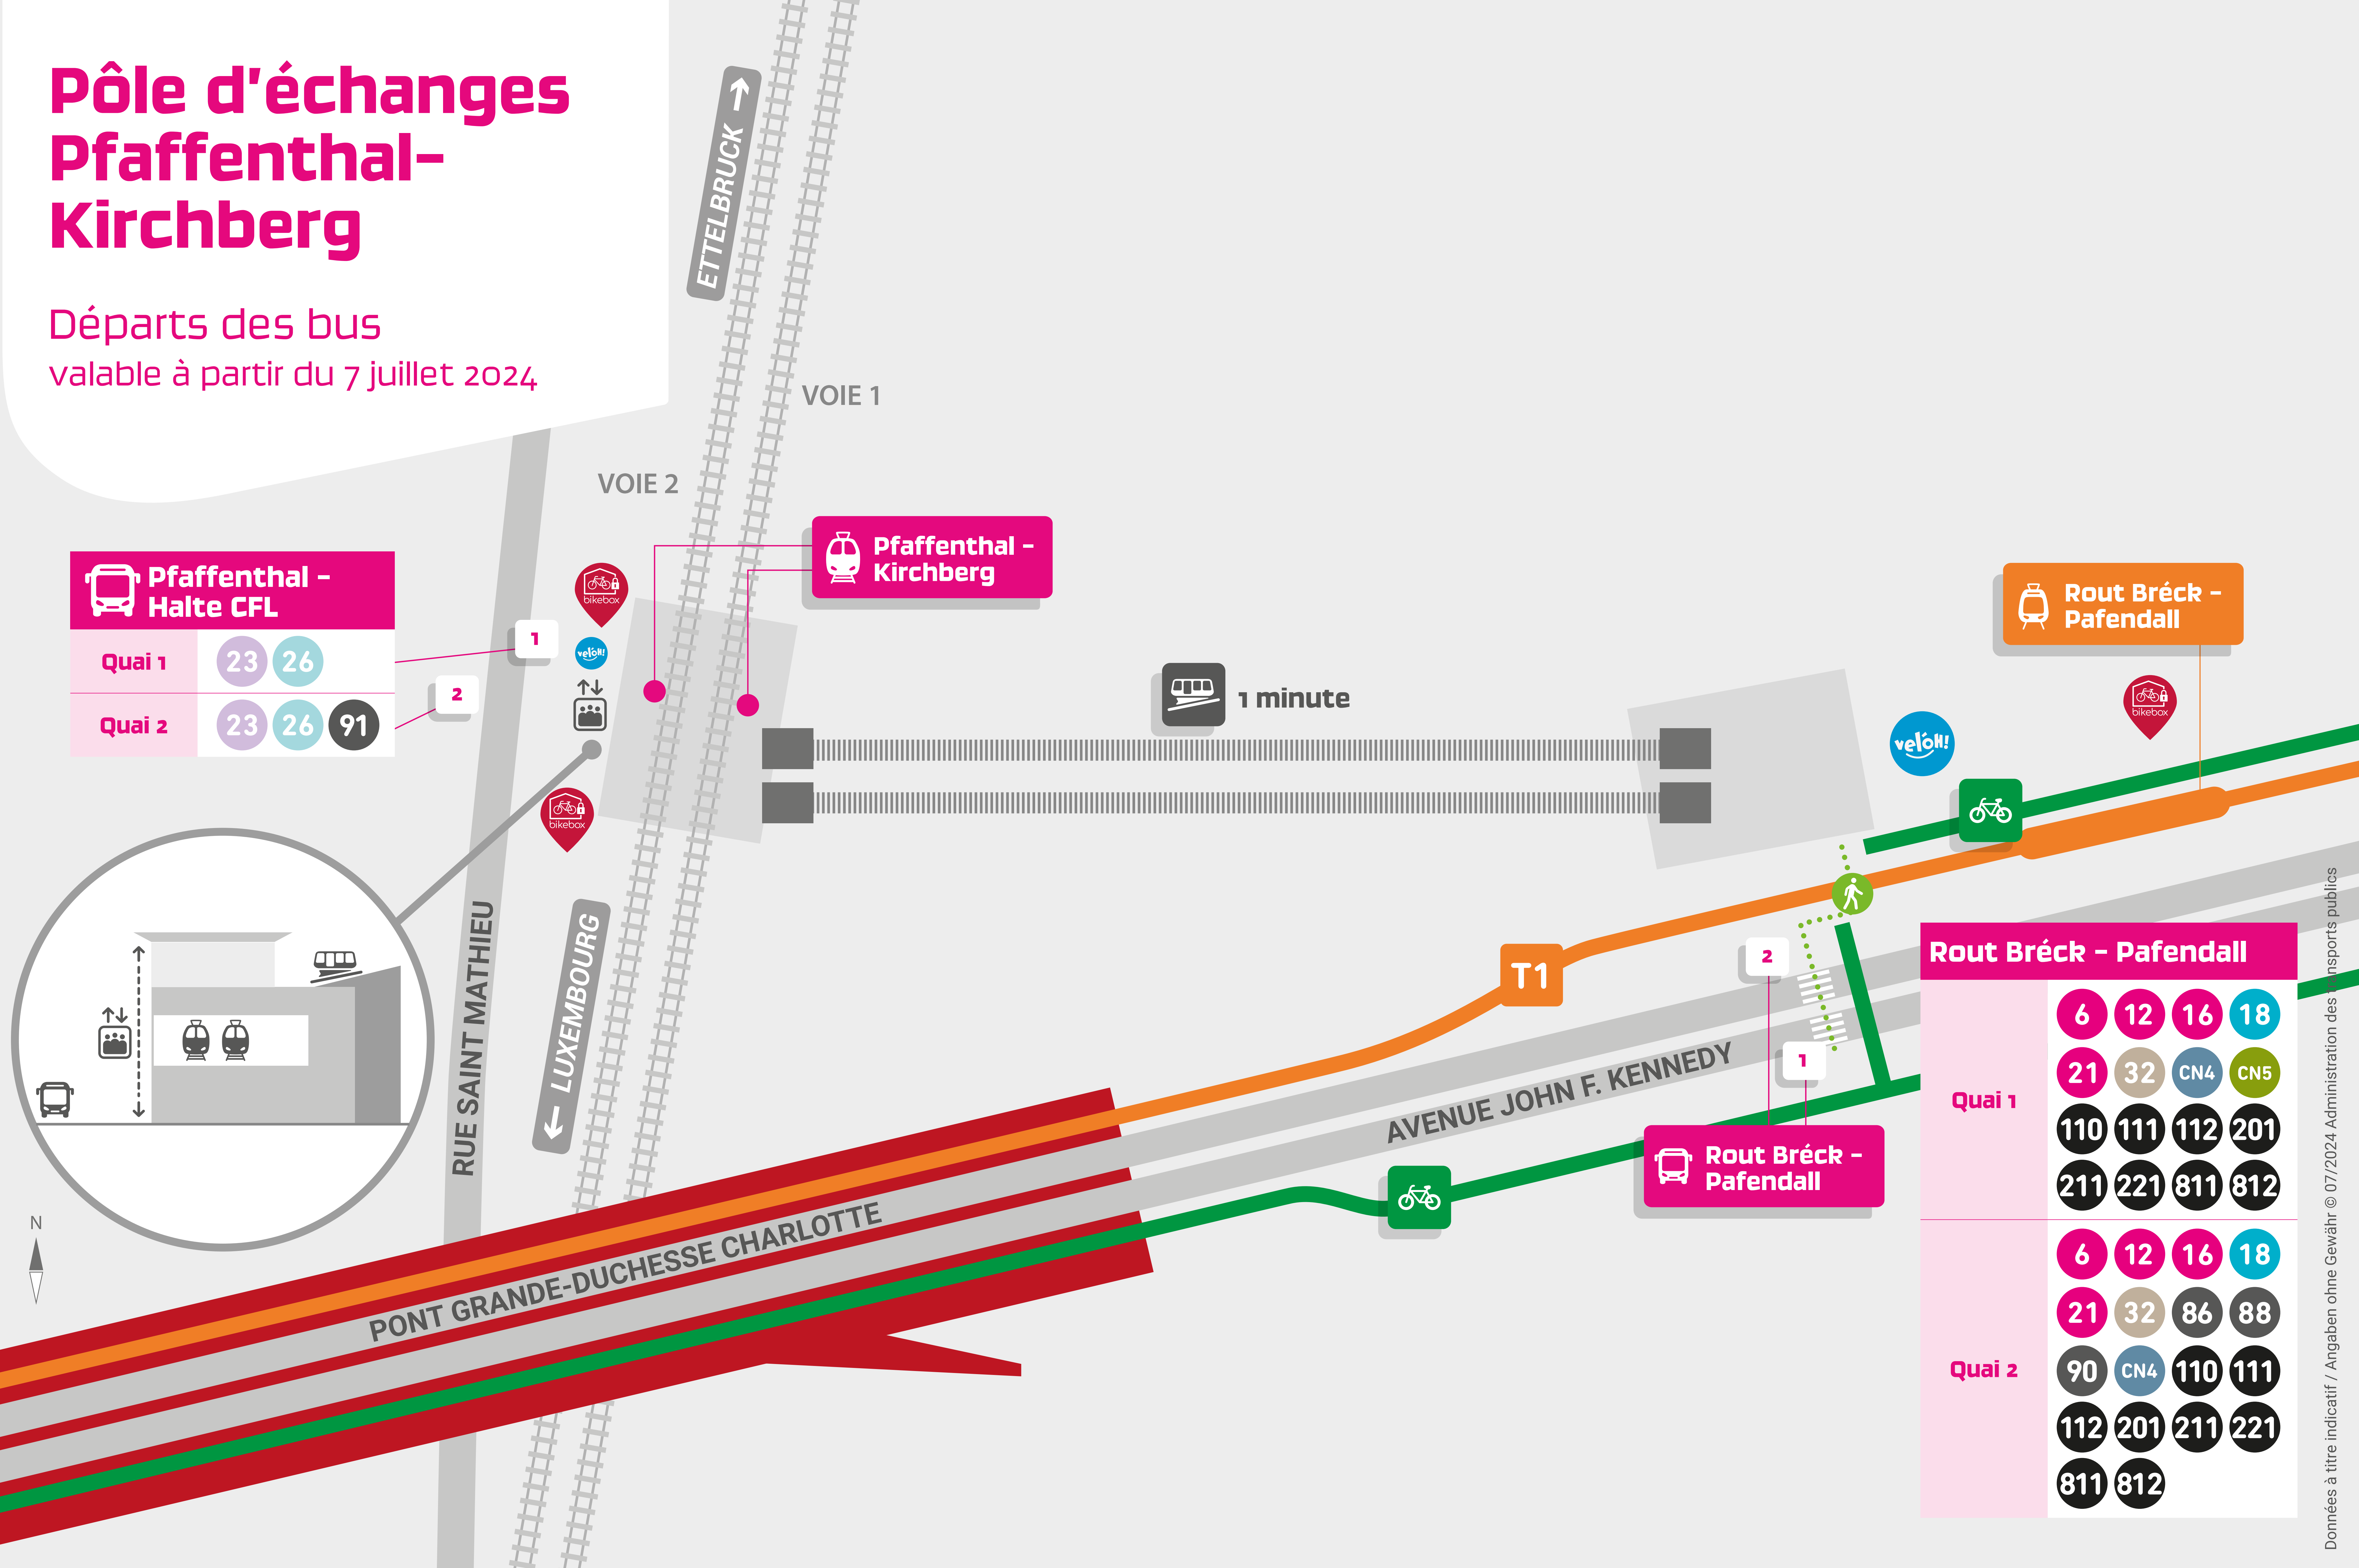

Pôle d'échanges Pfaffenthal-Kirchberg

Départs des bus
valable à partir du 7 juillet 2024

Pfaffenthal - Halte CFL	
Quai 1	23 26
Quai 2	23 26 91

Pfaffenthal - Kirchberg

Rout Bréck - Pafendall

Rout Bréck - Pafendall

Rout Bréck - Pafendall	
Quai 1	6 12 16 18
	21 32 CN4 CN5
	110 111 112 201
	211 221 811 812
Quai 2	6 12 16 18
	21 32 86 88
	90 CN4 110 111
	112 201 211 221
	811 812

Données à titre indicatif / Angaben ohne Gewähr © 07/2024 Administration des transports publics

2465 2465

mobiliteit.lu

mobile app

LE GOUVERNEMENT
DU GRAND-DUCHÉ DE LUXEMBOURG
Ministère de la Mobilité
et des Travaux publics
Administration des transports publics