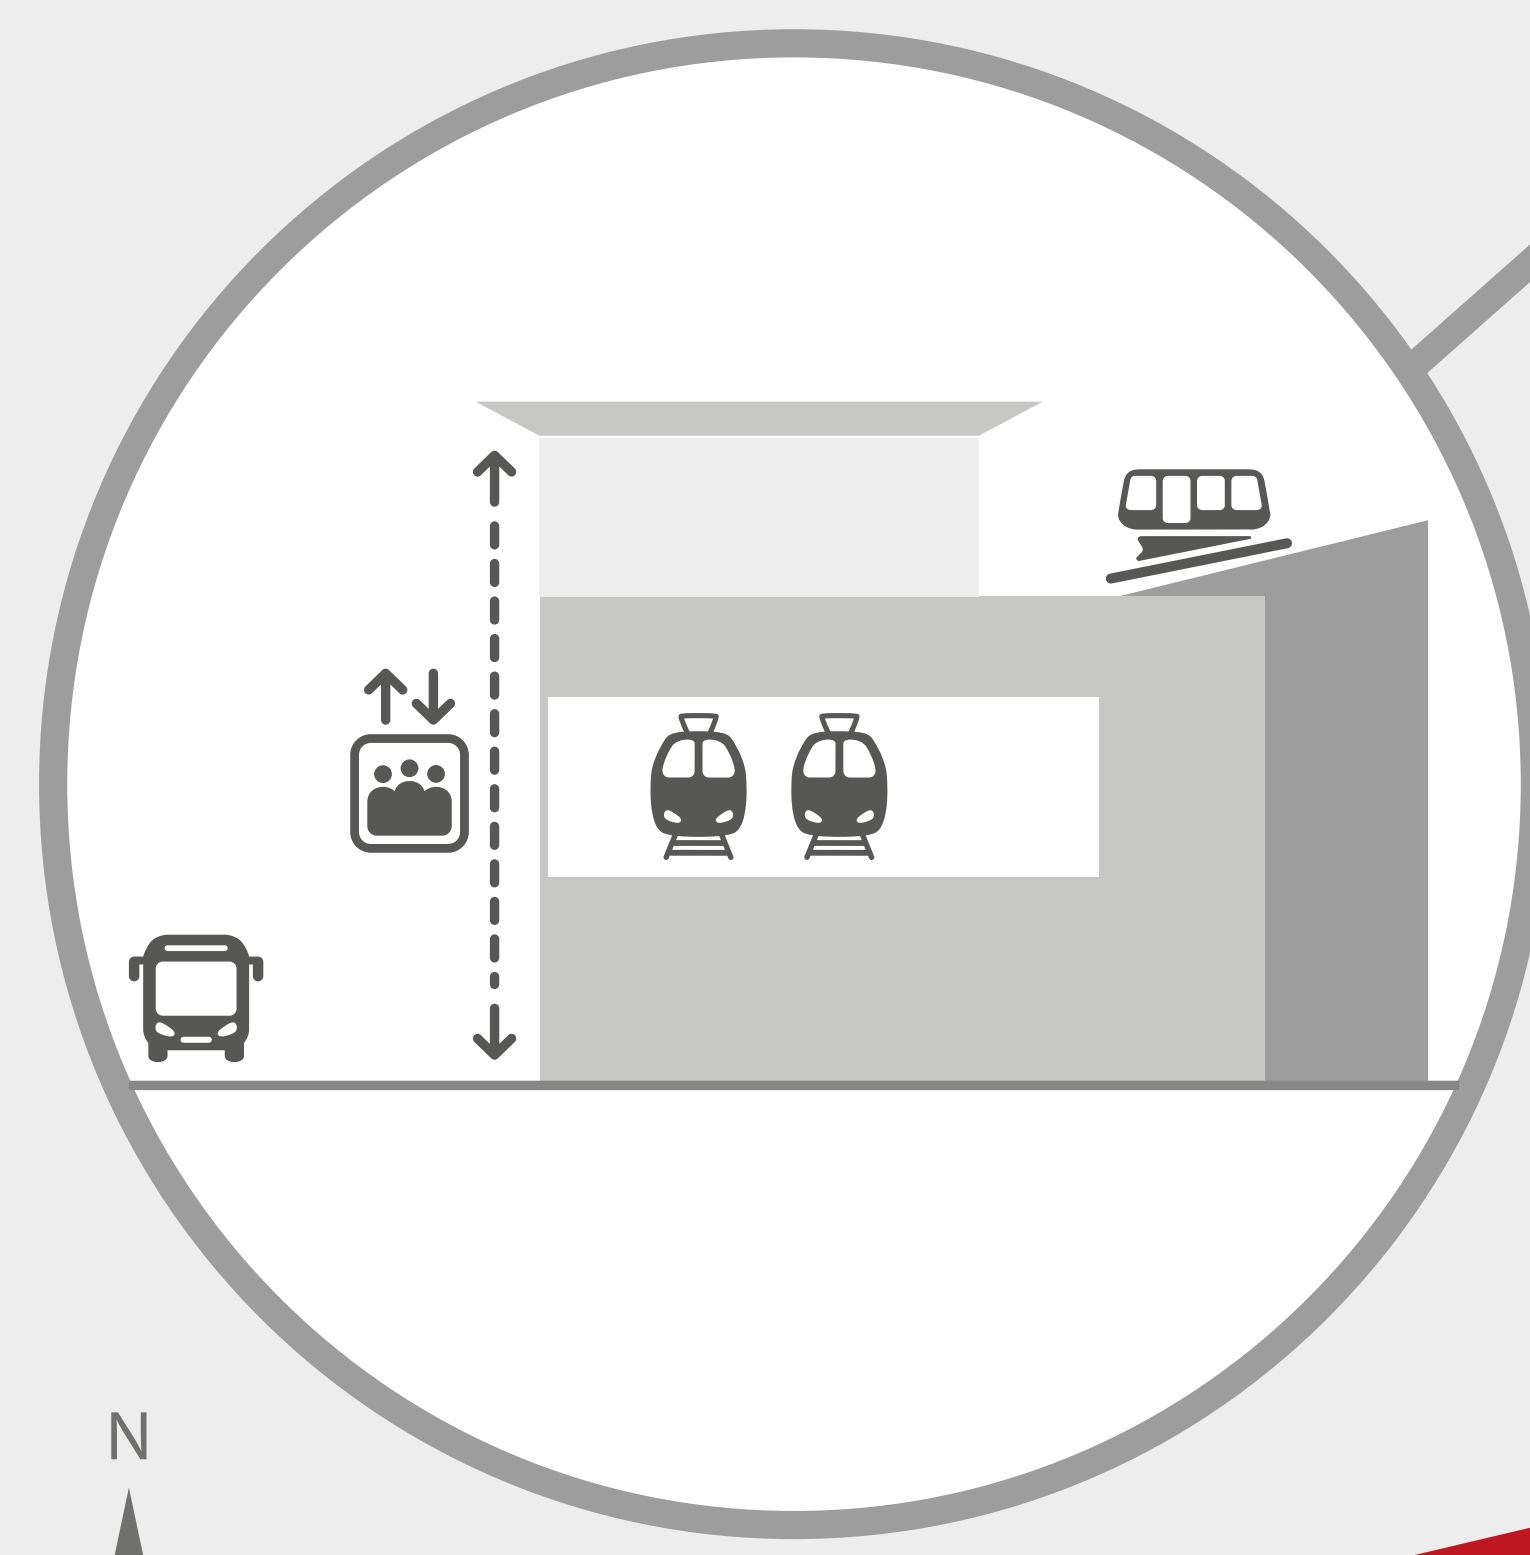

Pôle d'échanges Pfaffenthal-Kirchberg

Départs des bus
valable à partir du 7 juillet 2024

Pfaffenthal - Halte CFL	
Quai 1	23 26
Quai 2	23 26 91

Pfaffenthal - Kirchberg

Rout Bréck - Pafendall

Rout Bréck - Pafendall

Rout Bréck - Pafendall	
Quai 1	6 12 16 18
	21 32 CN4 CN5
	110 111 112 201
	211 221 811 812
Quai 2	6 12 16 18
	21 32 86 88
	90 CN4 110 111
	112 201 211 221
	811 812

Données à titre indicatif / Angaben ohne Gewähr © 07/2024 Administration des transports publics

2465 2465

mobiliteit.lu

mobile app

LE GOUVERNEMENT
DU GRAND-DUCHÉ DE LUXEMBOURG
Ministère de la Mobilité
et des Travaux publics
Administration des transports publics