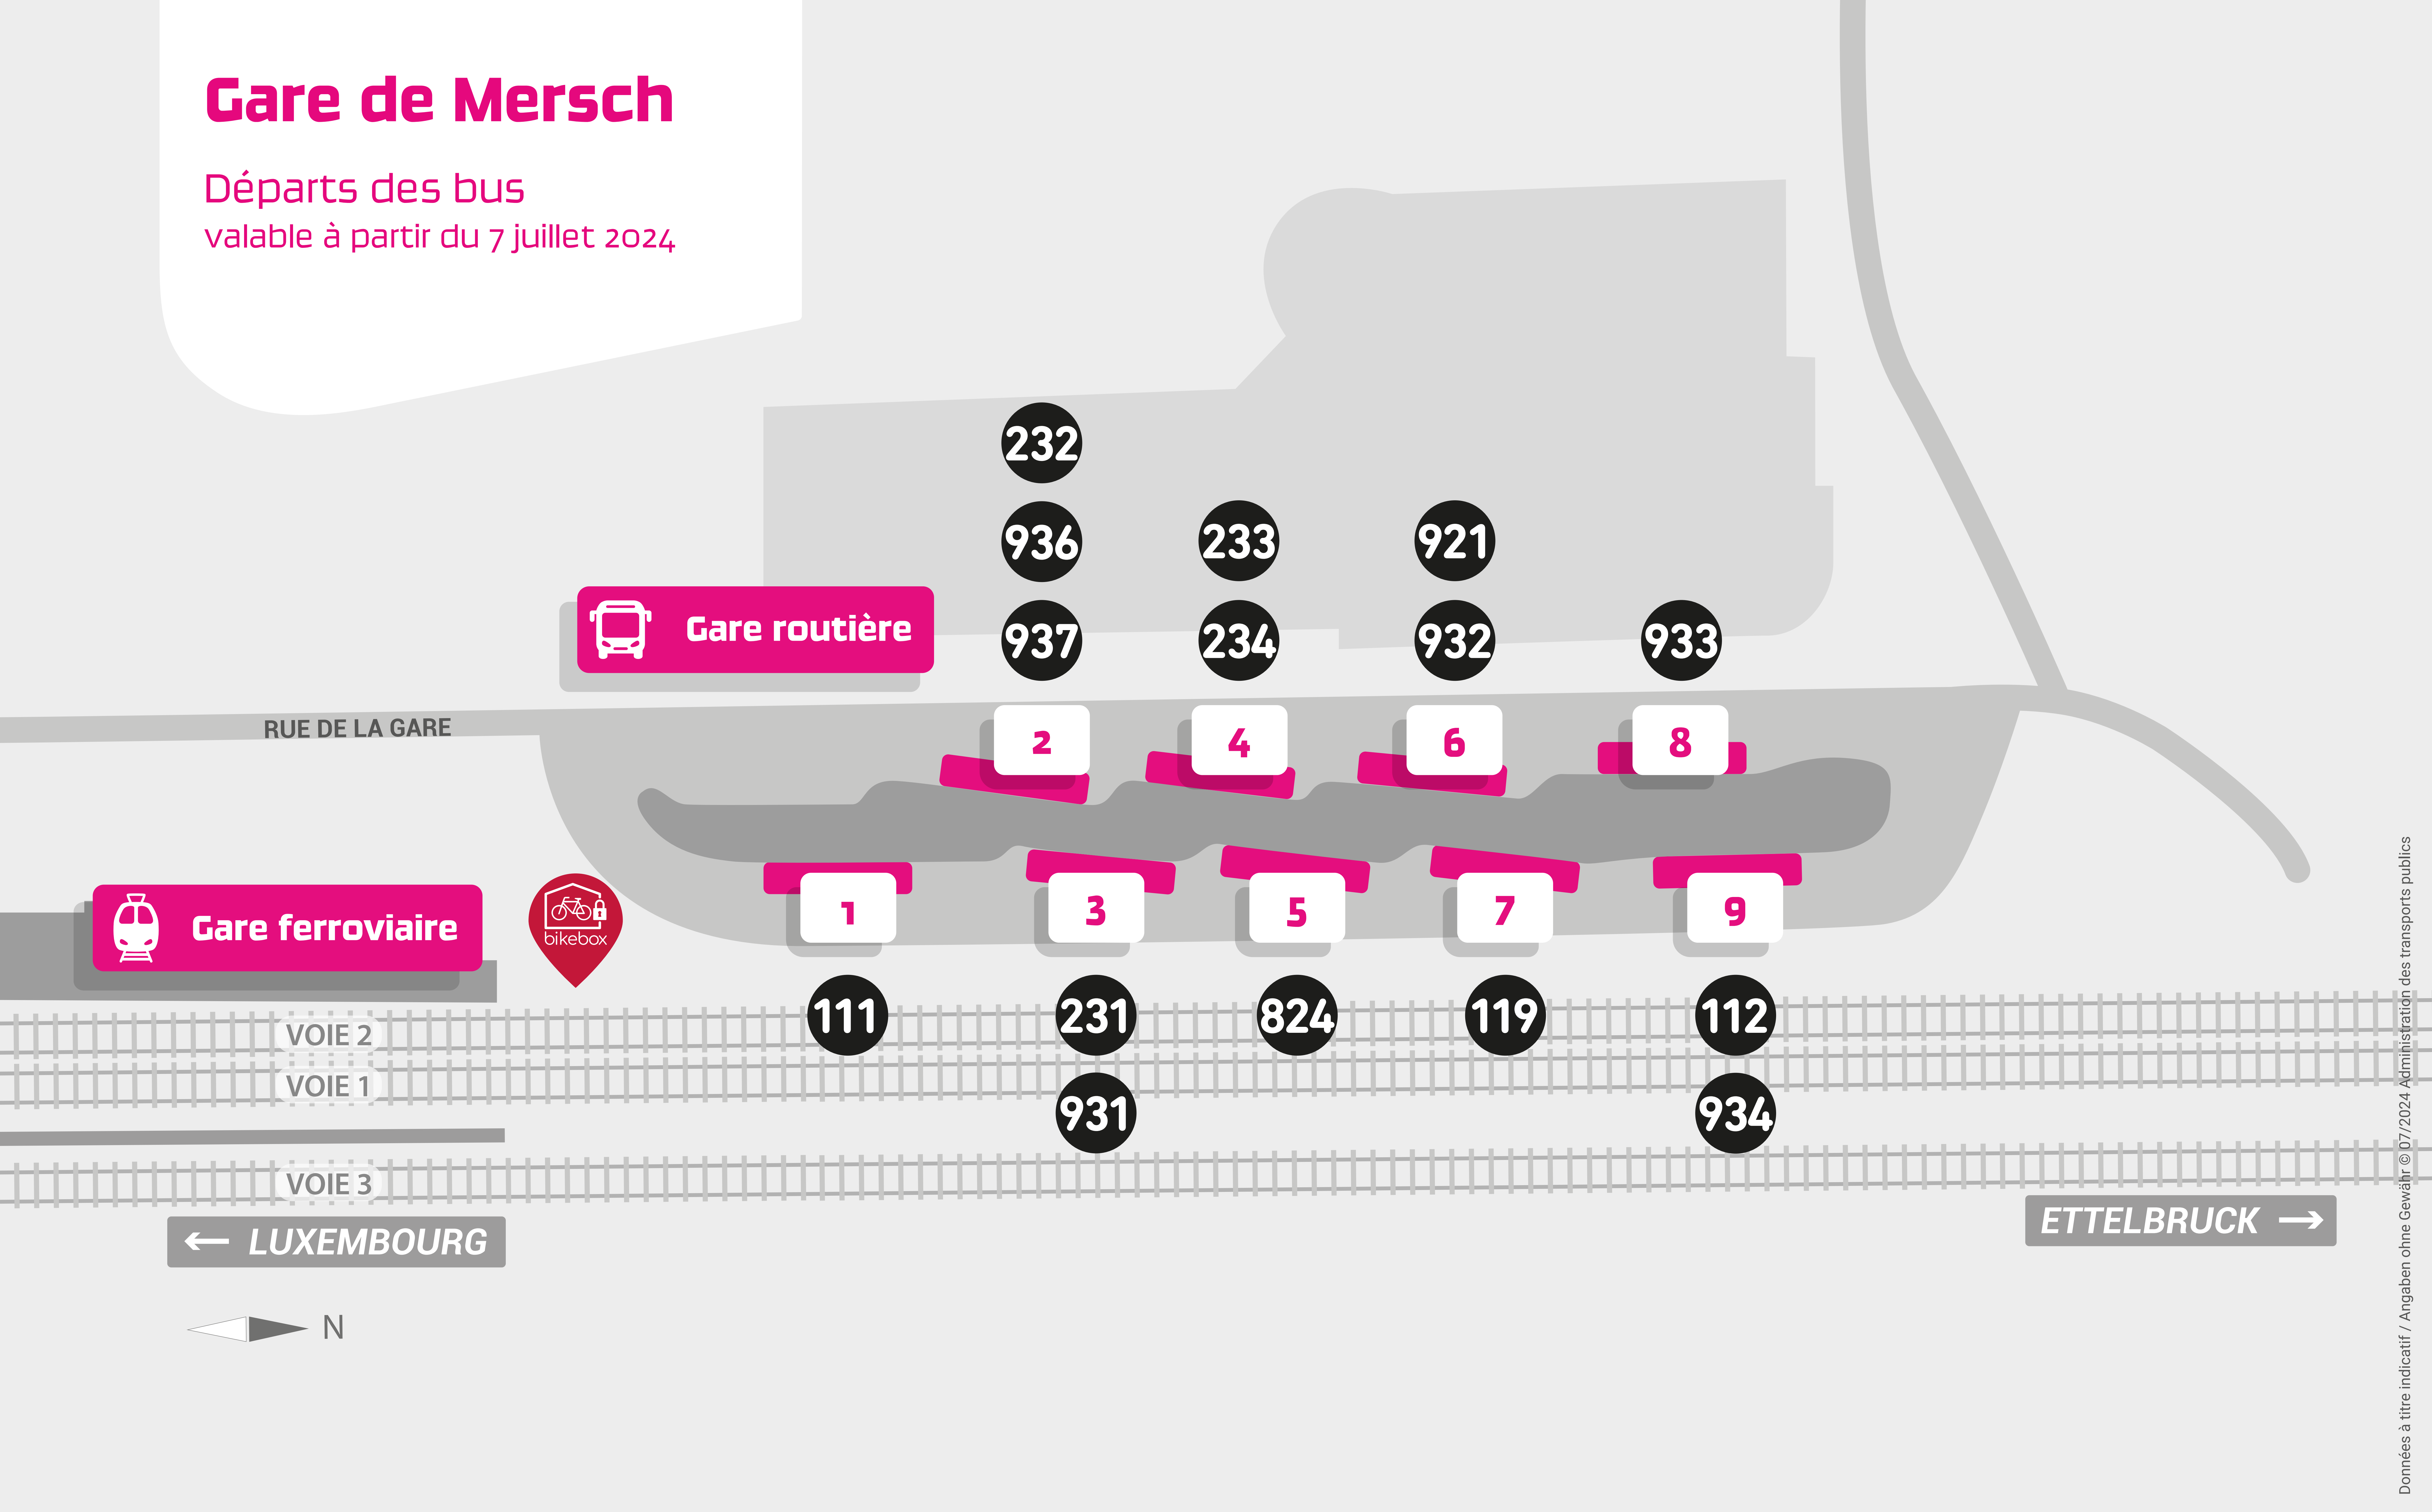

# Gare de Mersch

Départs des bus  
valable à partir du 7 juillet 2024

Données à titre indicatif / Angaben ohne Gewähr © 07/2024 Administration des transports publics

2465 2465

[mobiliteit.lu](http://mobiliteit.lu)

mobile app

LE GOUVERNEMENT  
DU GRAND-DUCHÉ DE LUXEMBOURG  
Ministère de la Mobilité  
et des Travaux publics

Administration des transports publics