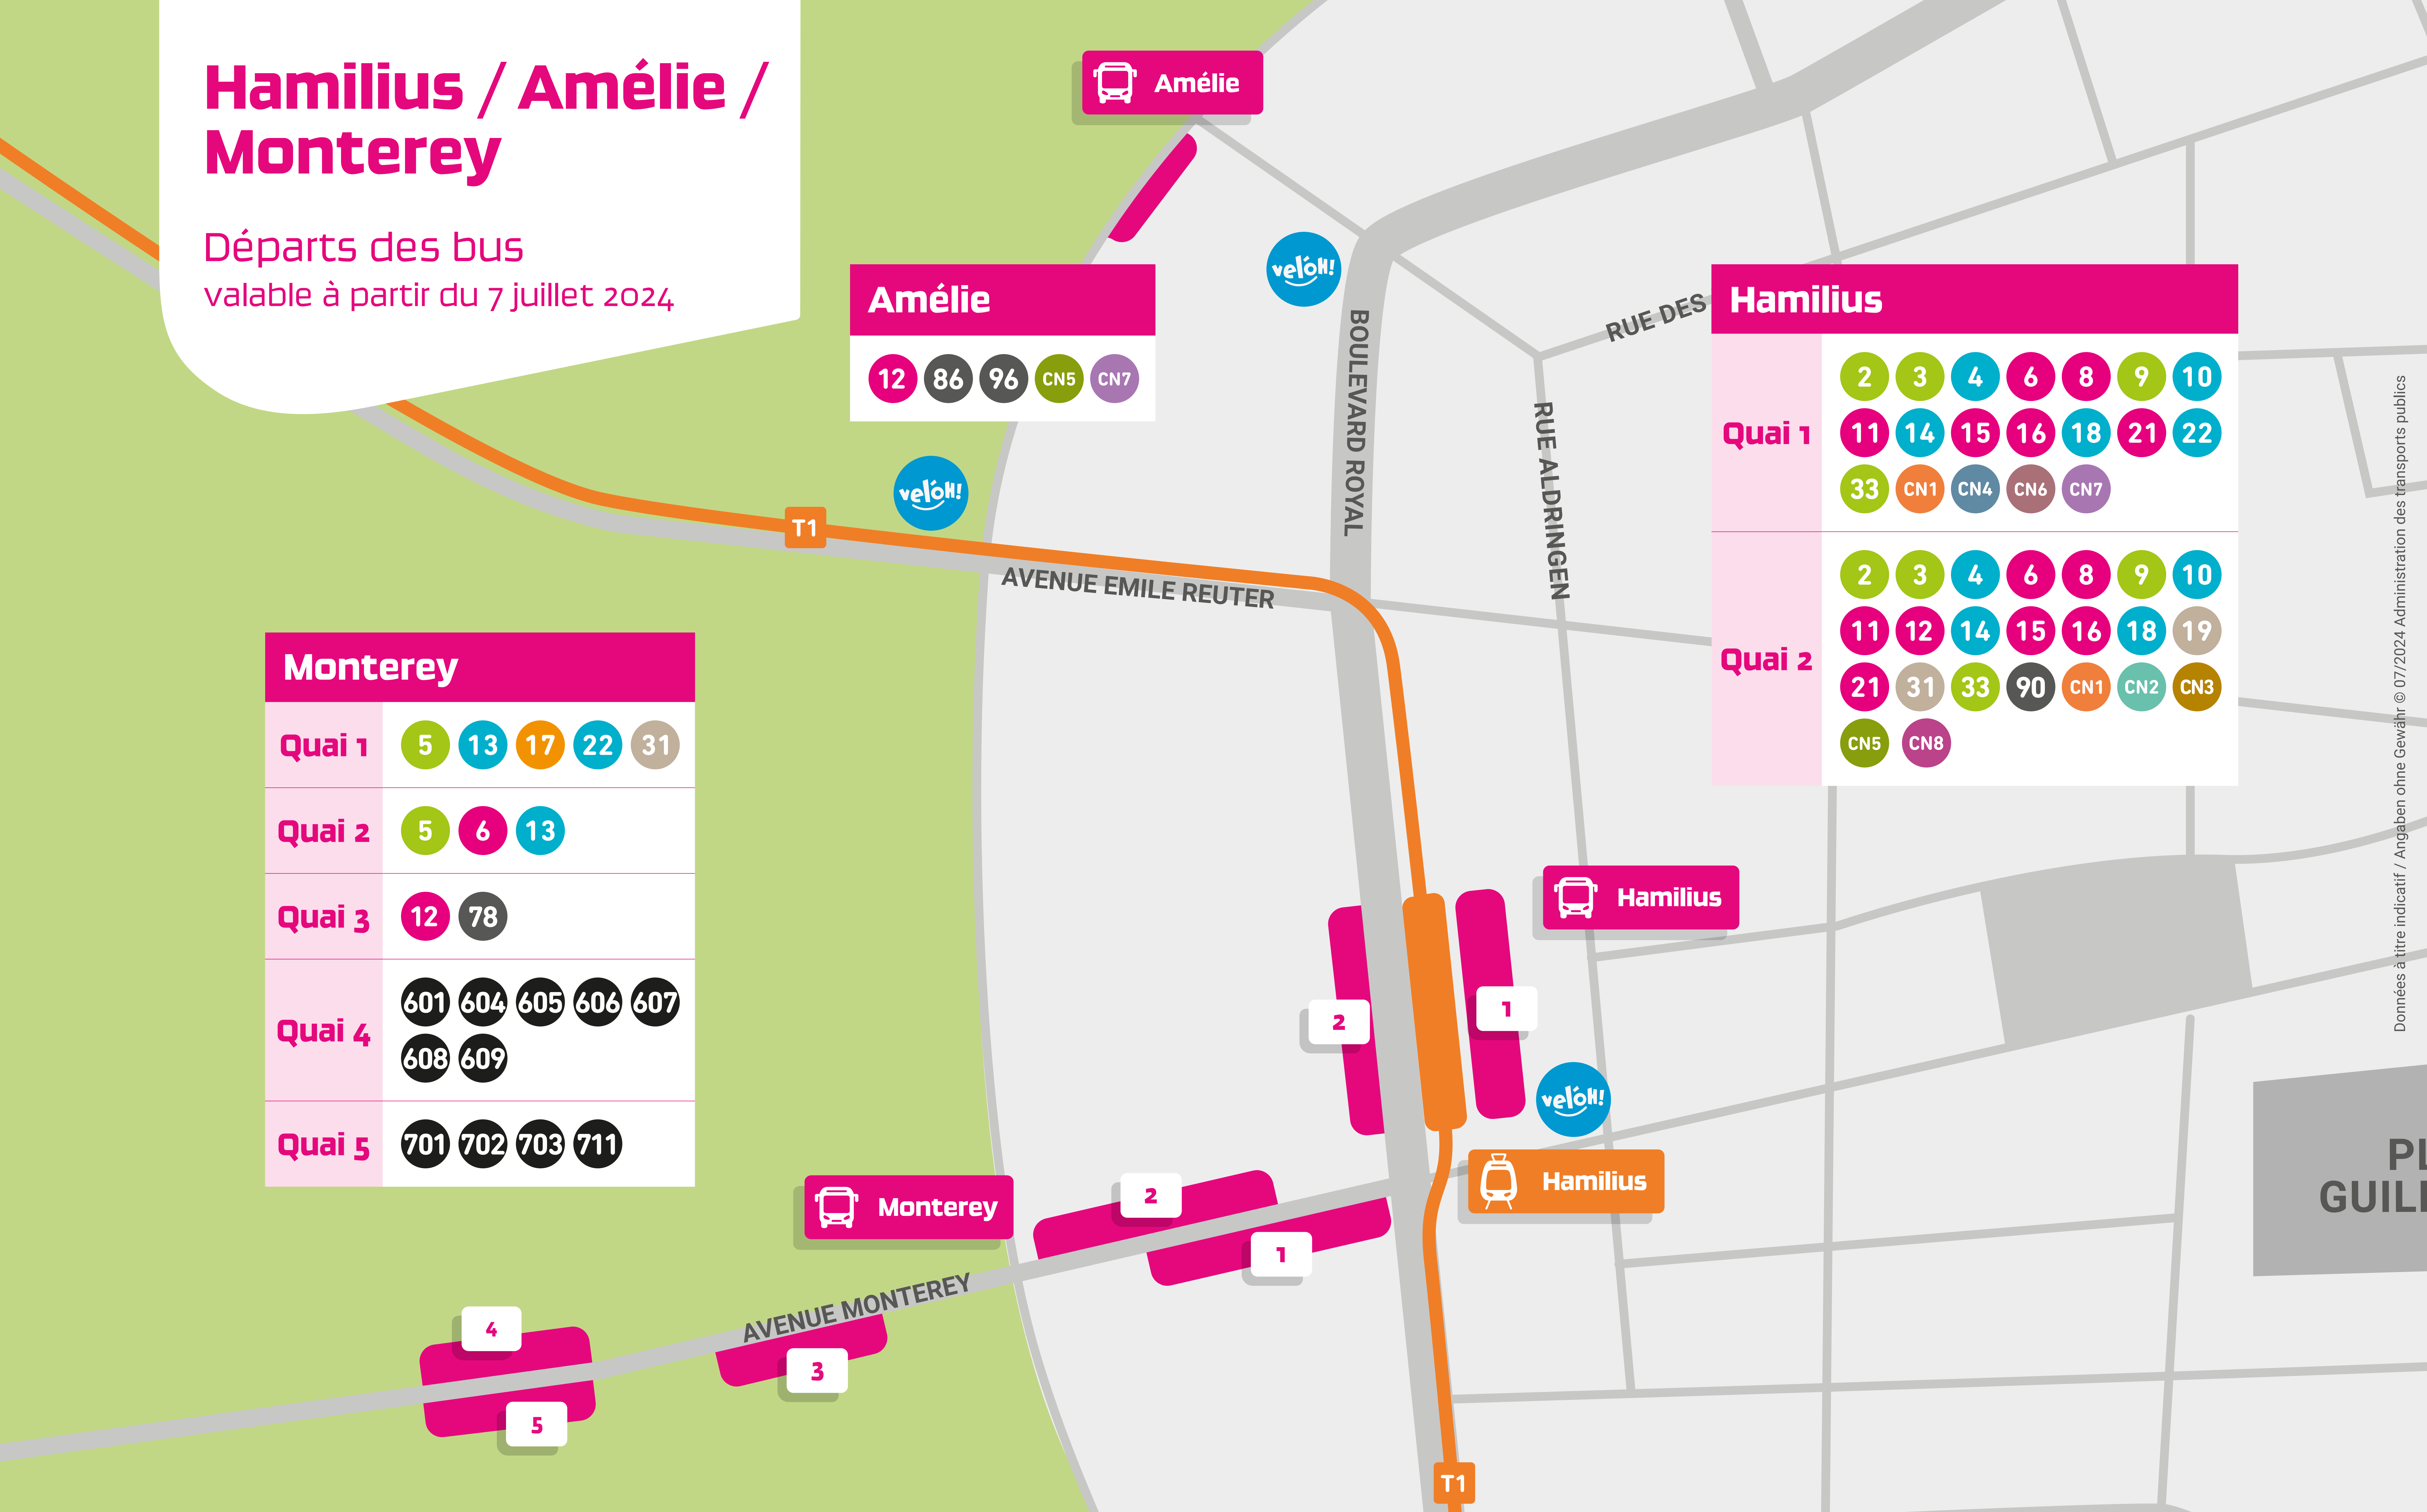

# Hamilius / Amélie / Monterey

Départs des bus  
valable à partir du 7 juillet 2024

Monterey	
Quai 1	5 13 17 22 31
Quai 2	5 6 13
Quai 3	12 78
Quai 4	601 604 605 606 607 608 609
Quai 5	701 702 703 711

Amélie	
	12 86 96 CN5 CN7

Hamilius	
Quai 1	2 3 4 6 8 9 10
	11 14 15 16 18 21 22
	33 CN1 CN4 CN6 CN7
Quai 2	2 3 4 6 8 9 10
	11 12 14 15 16 18 19
	21 31 33 90 CN1 CN2 CN3
	CN5 CN8

Données à titre indicatif / Angaben ohne Gewähr © 07/2024 Administration des transports publics

2465 2465

[mobiliteit.lu](http://mobiliteit.lu)

mobile app

LE GOUVERNEMENT  
DU GRAND-DUCHÉ DE LUXEMBOURG  
Ministère de la Mobilité  
et des Travaux publics  
Administration des transports publics