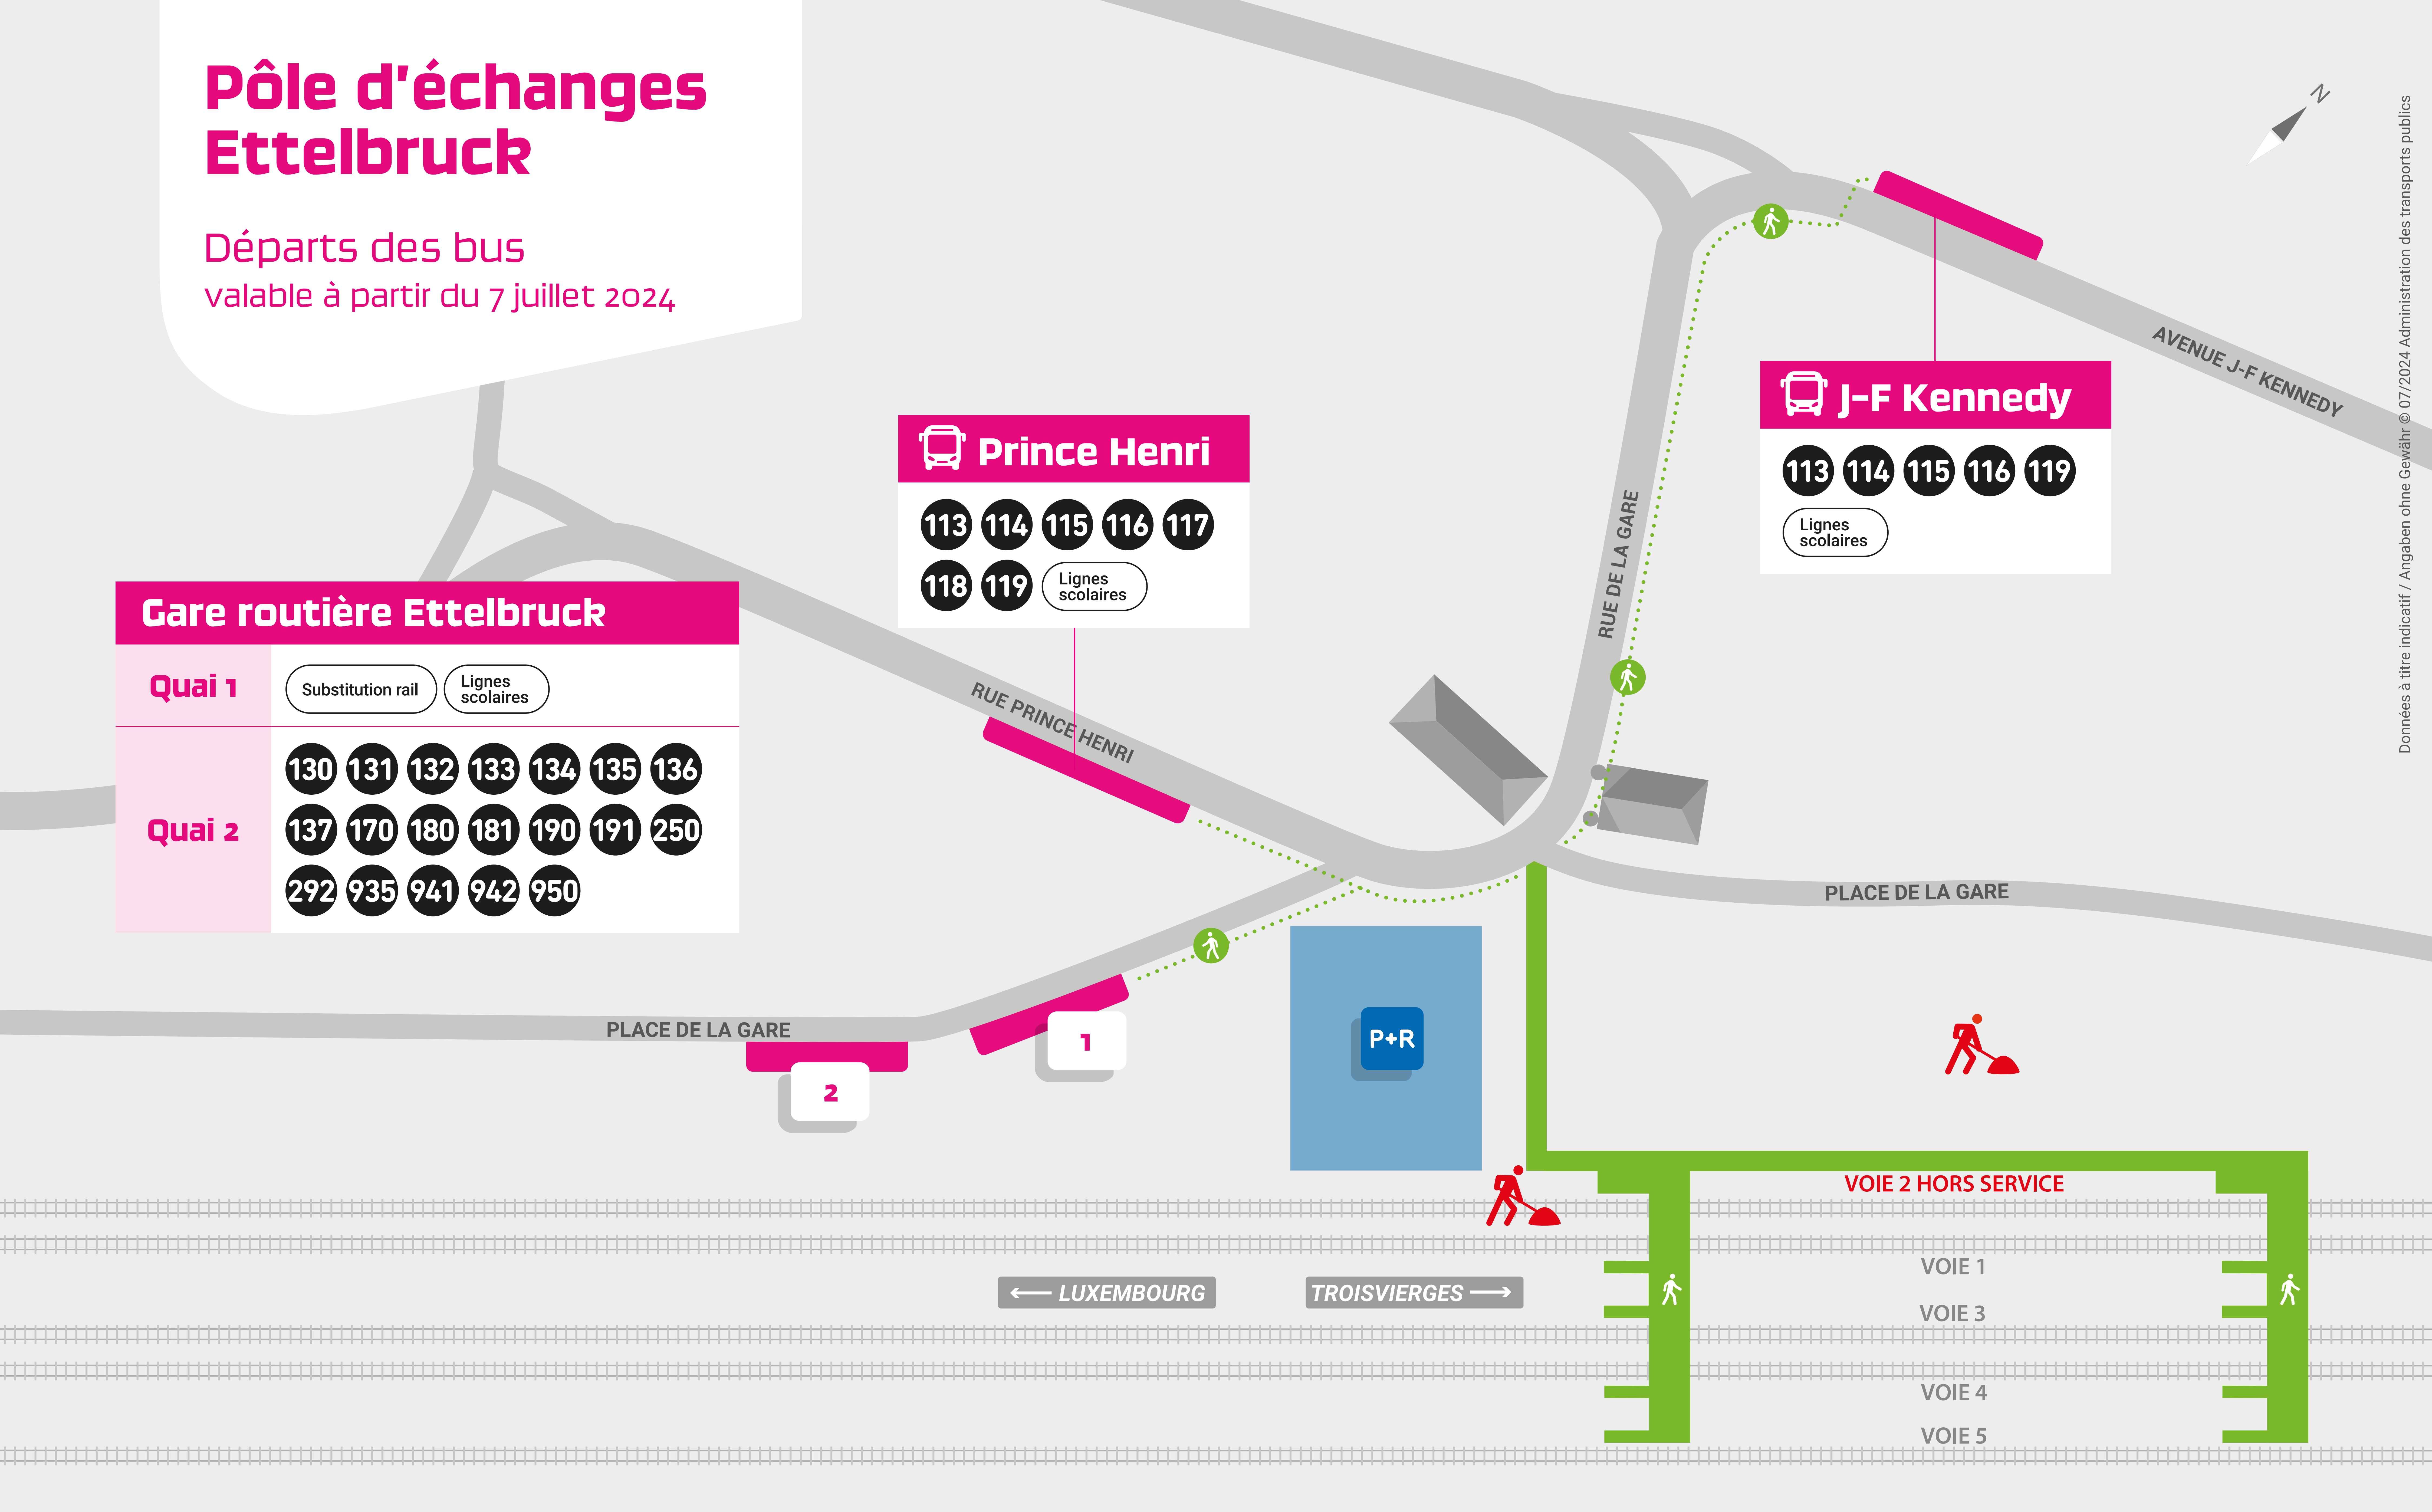

Pôle d'échanges Ettelbruck

Départs des bus
valable à partir du 7 juillet 2024

Gare routière Ettelbruck

Quai 1	Substitution rail	Lignes scolaires
Quai 2	130 131 132 133 134 135 136	137 170 180 181 190 191 250
	292 935 941 942 950	

Prince Henri

113 114 115 116 117
118 119 Lignes scolaires

J-F Kennedy

113 114 115 116 119
Lignes scolaires

2465 2465

mobiliteit.lu

mobile app

LE GOUVERNEMENT
DU GRAND-DUCHÉ DE LUXEMBOURG
Ministère de la Mobilité
et des Travaux publics
Administration des transports publics