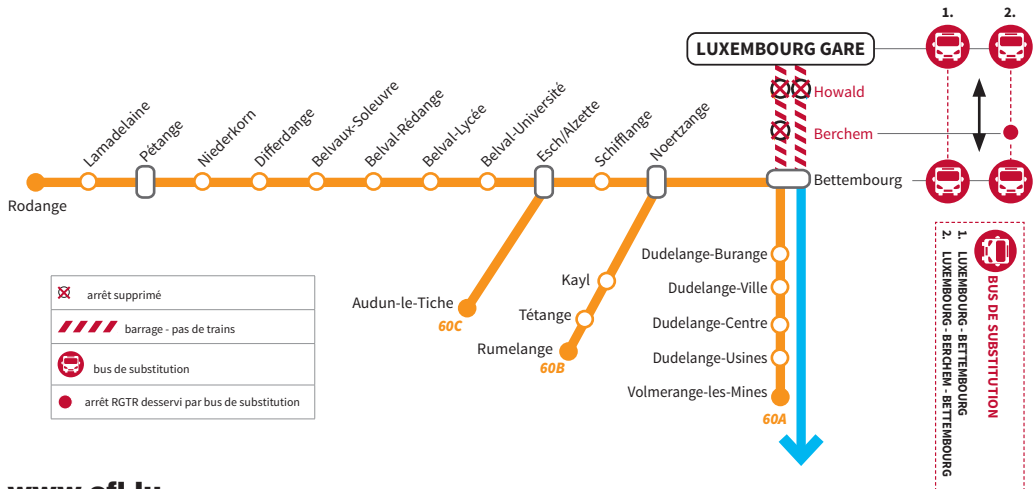

Train

Bus

o Heure d'arrivée

| Sans arrêt

Sans changement

# Barrage du tronçon de la ligne LUXEMBOURG - BETTEMBOURG

▶ LES WEEK-ENDS **JUN 20** **JUN 21** | **JUN 27** **JUN 28**

[www.cfl.lu](http://www.cfl.lu)